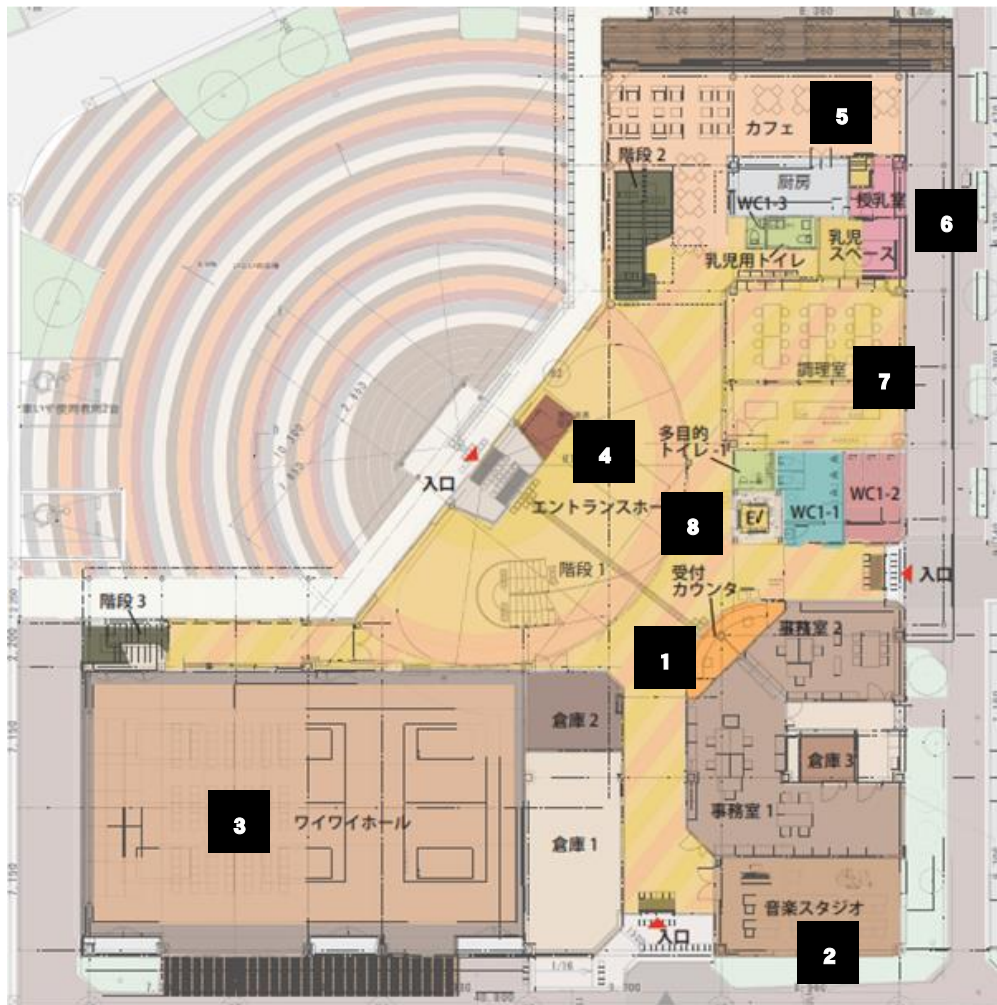

## 施設の概要

構造	鉄骨造 2階建
建築面積	1,450.60㎡
延床面積	2,193.53㎡ (1階 1,450.63㎡ 2階 742.93㎡)
敷地面積	6,800.37㎡
開館時間	午前9時から午後9時 30分まで
休館日	火曜日、祝日の翌日、年末年始(12/29から翌年の1/3まで)

# 敷地内配置図

# 1階平面図

**1** 受付カウンター (指定管理者 Let's たるい、垂井地区まちづくりセンター事務室)

**2** 音楽スタジオ

**3** ワイワイホール

**4** ネット遊具

**5** カフェスペース

**6** 乳児スペース

**7** 調理室・調理準備室