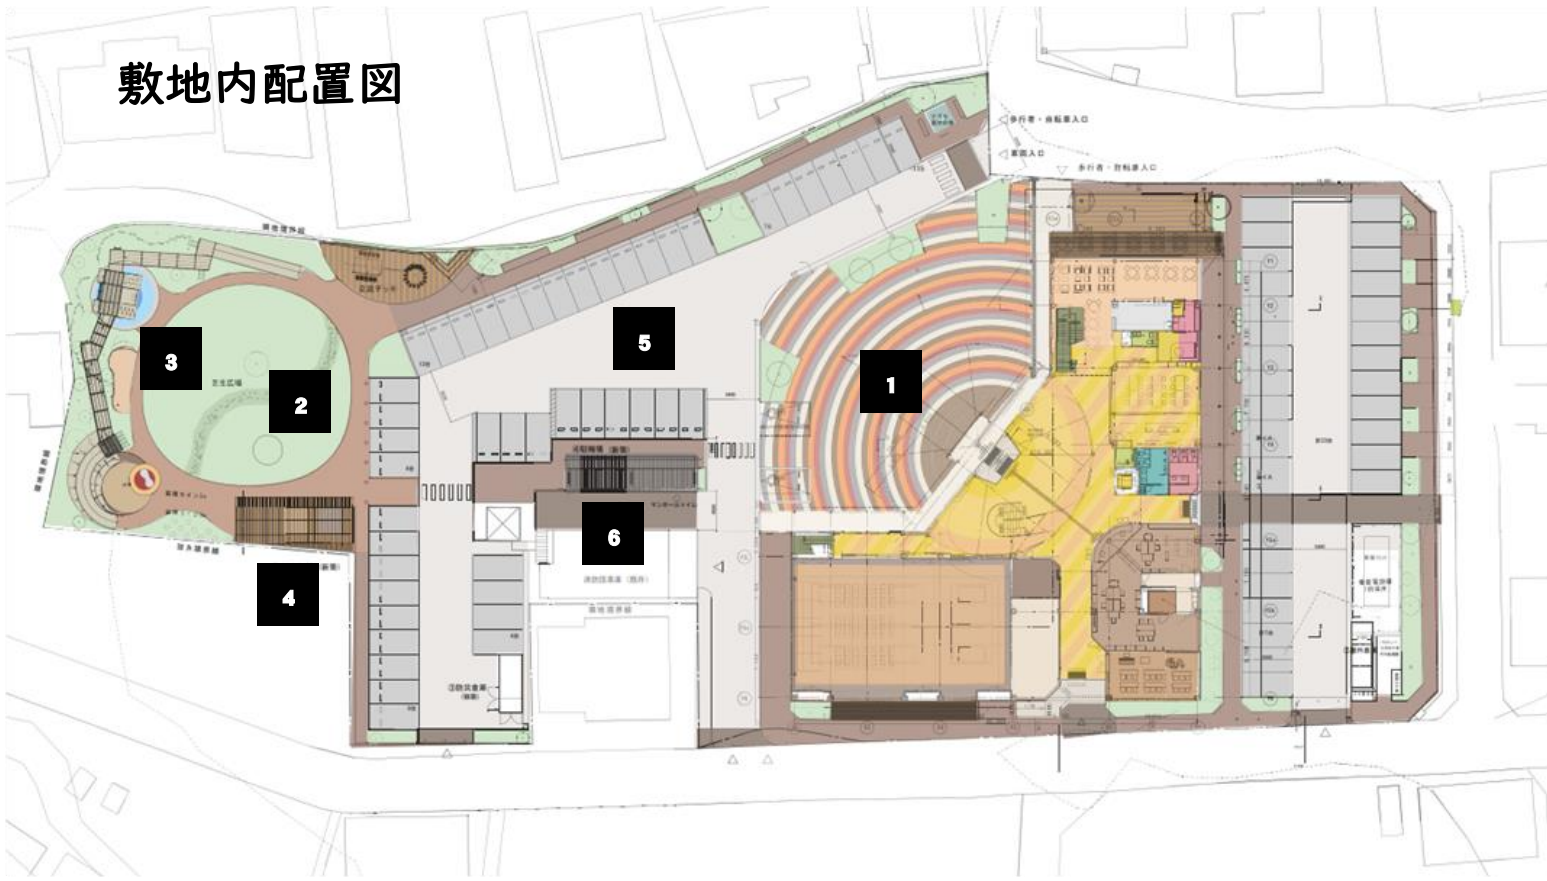

## 施設の概要

構造	鉄骨造 2階建
建築面積	1,450.60㎡
延床面積	2,193.53㎡ (1階 1,450.63㎡ 2階 742.93㎡)
敷地面積	6,800.37㎡
開館時間	午前9時から午後9時 30分まで
休館日	火曜日、祝日の翌日、年末年始(12/29から翌年の1/3まで)

# 敷地内配置図

# 1階平面図

**1** 受付カウンター (指定管理者 Let's たるい、垂井地区まちづくりセンター事務室)

**2** 音楽スタジオ

**3** ワイワイホール

**4** ネット遊具

**5** カフェスペース

**6** 乳児スペース

**7** 調理室・調理準備室