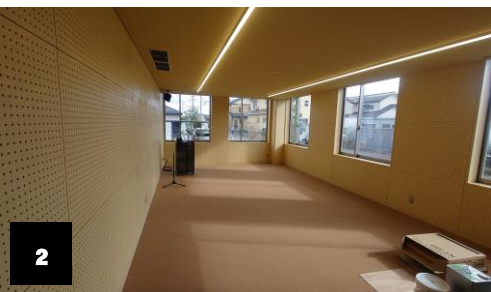

1階平面図

1 受付カウンター (指定管理者 Let's たるい、垂井地区まちづくりセンター事務室)

2 音楽スタジオ

3 ワイワイホール

4 ネット遊具

5 カフェスペース

6 乳児スペース

7 調理室・調理準備室

8 エレベーター