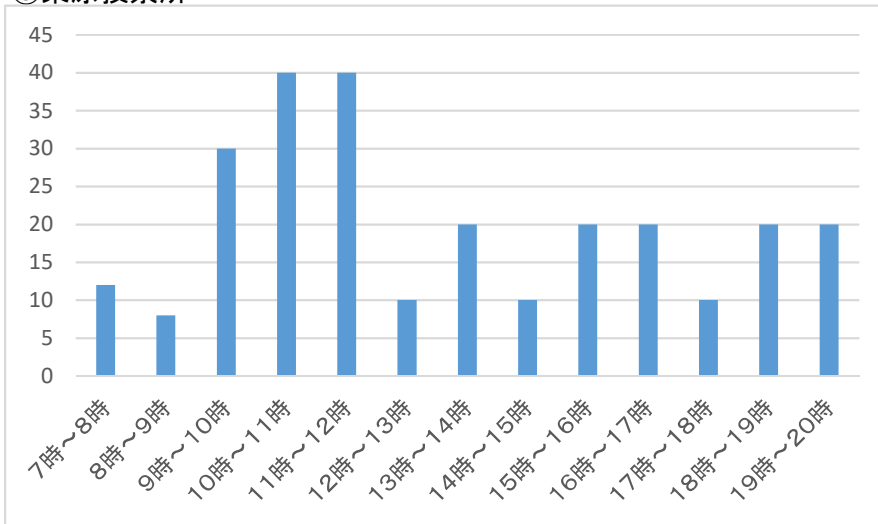

令和4年7月執行 参議院議員通常選挙投票者数(時間帯別)

①垂井第一投票所

②垂井第二投票所

③宮代投票所

④表佐投票所

⑤栗原投票所

⑥東第一投票所

⑦東第二投票所