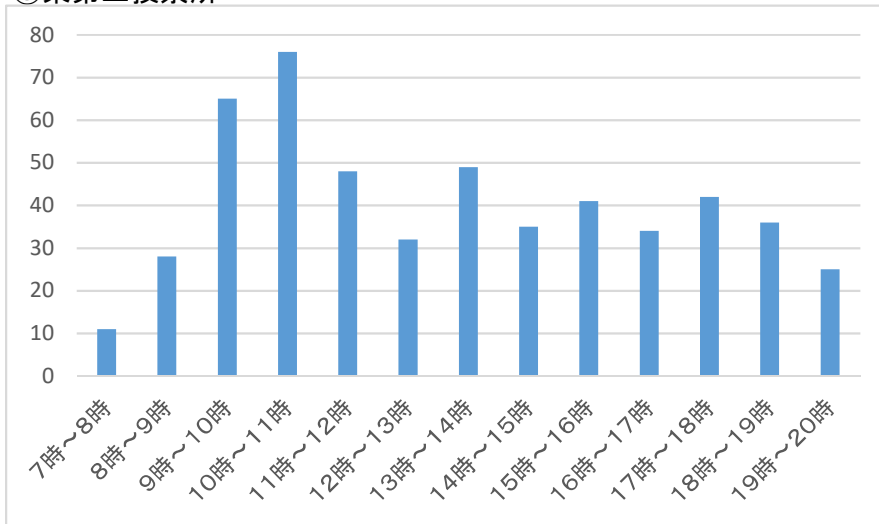

⑨府中北投票所

⑧東第三投票所