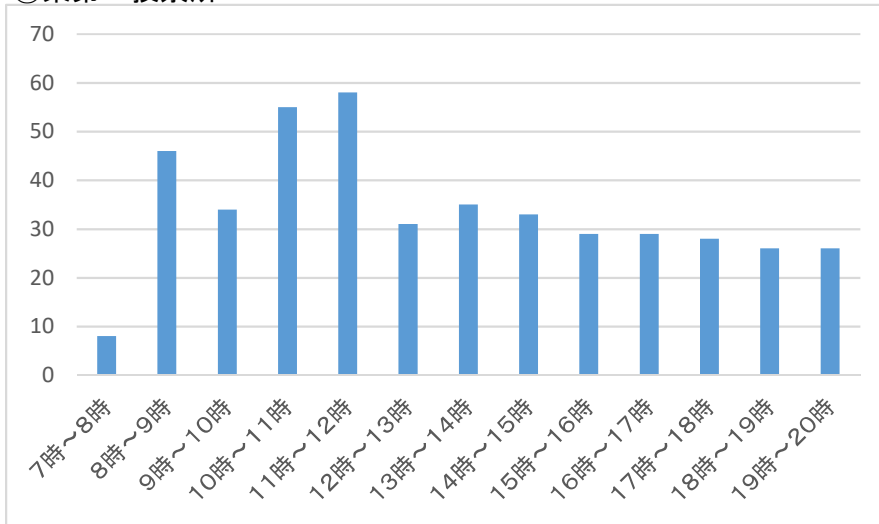

令和4年7月執行 参議院議員通常選挙投票者数(時間帯別)

①垂井第一投票所

②垂井第二投票所

③宮代投票所

④表佐投票所

⑤栗原投票所

⑥東第一投票所

⑦東第二投票所