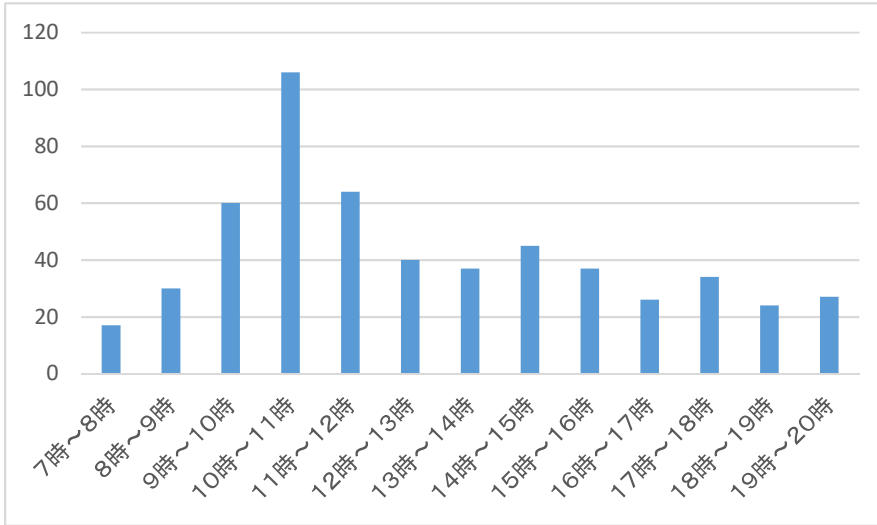

令和4年7月執行 参議院議員通常選挙投票者数(時間帯別)

①垂井第一投票所

②垂井第二投票所

③宮代投票所

④表佐投票所

⑤栗原投票所

⑥東第一投票所

⑦東第二投票所