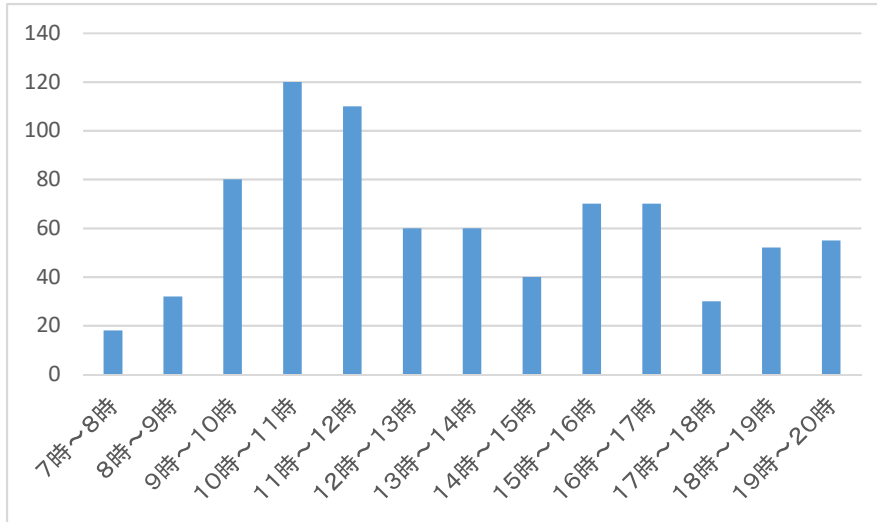

令和4年7月執行 参議院議員通常選挙投票者数(時間帯別)

①垂井第一投票所

②垂井第二投票所

③宮代投票所

④表佐投票所

⑤栗原投票所

⑥東第一投票所

⑦東第二投票所