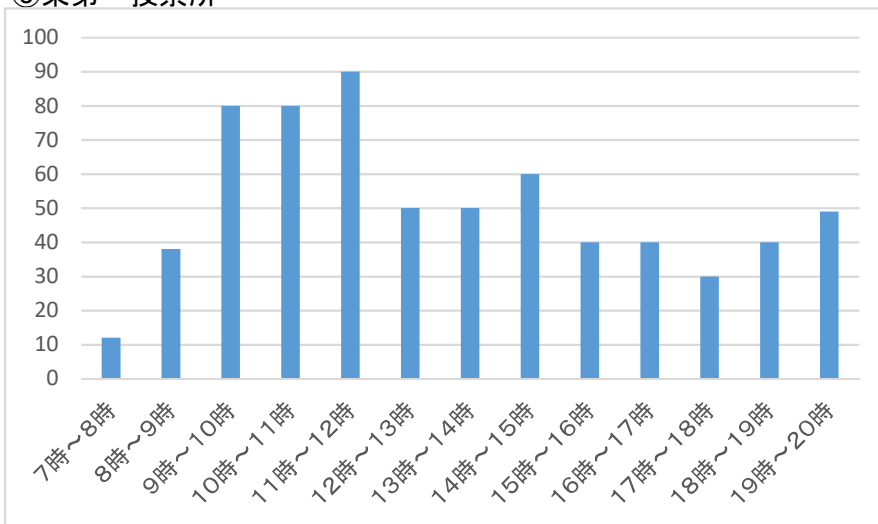

令和4年7月執行 参議院議員通常選挙投票者数(時間帯別)

①垂井第一投票所

②垂井第二投票所

③宮代投票所

④表佐投票所

⑤栗原投票所

⑥東第一投票所

⑦東第二投票所