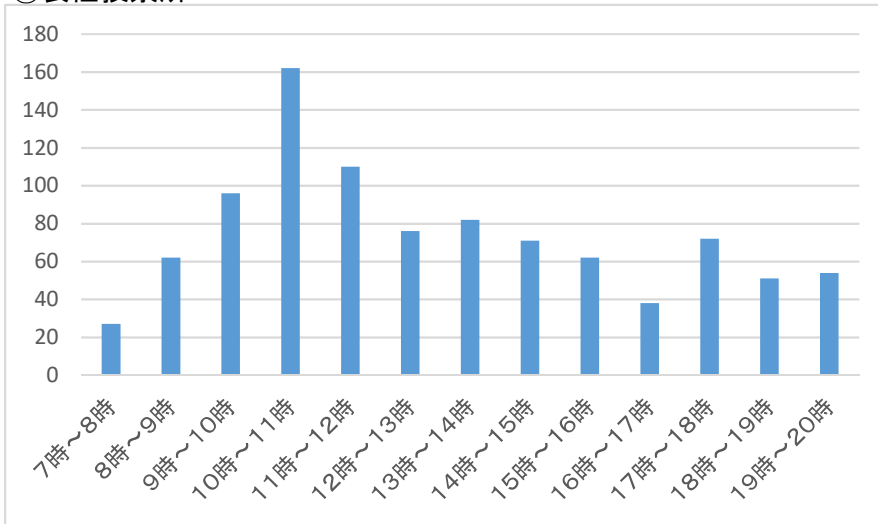

令和4年7月執行 参議院議員通常選挙投票者数(時間帯別)

①垂井第一投票所

②垂井第二投票所

③宮代投票所

④表佐投票所

⑤栗原投票所

⑥東第一投票所

⑦東第二投票所