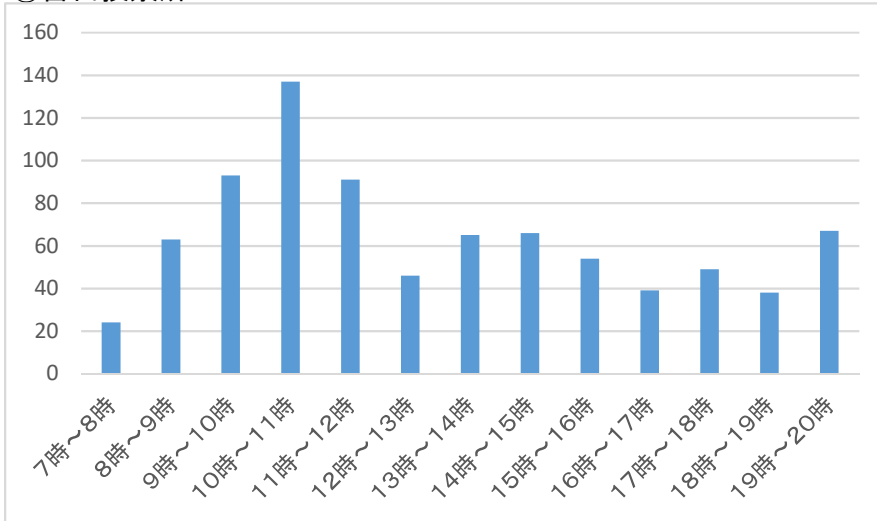

令和4年7月執行 参議院議員通常選挙投票者数(時間帯別)

①垂井第一投票所

②垂井第二投票所

③宮代投票所

④表佐投票所

⑤栗原投票所

⑥東第一投票所

⑦東第二投票所