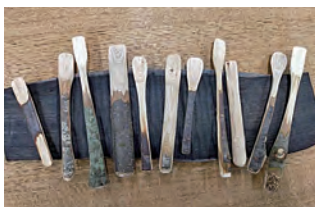

デザートスプーンづくり講座

木を削って簡易的なデザートスプーンを作ります。
マイスプーンを作って、アイスクリームやゼリーを食べよう。

▶時 間／1回目 11:00～12:30
2回目 13:30～15:00

▶対 象／小学生と保護者

▶募集人数／各回5組