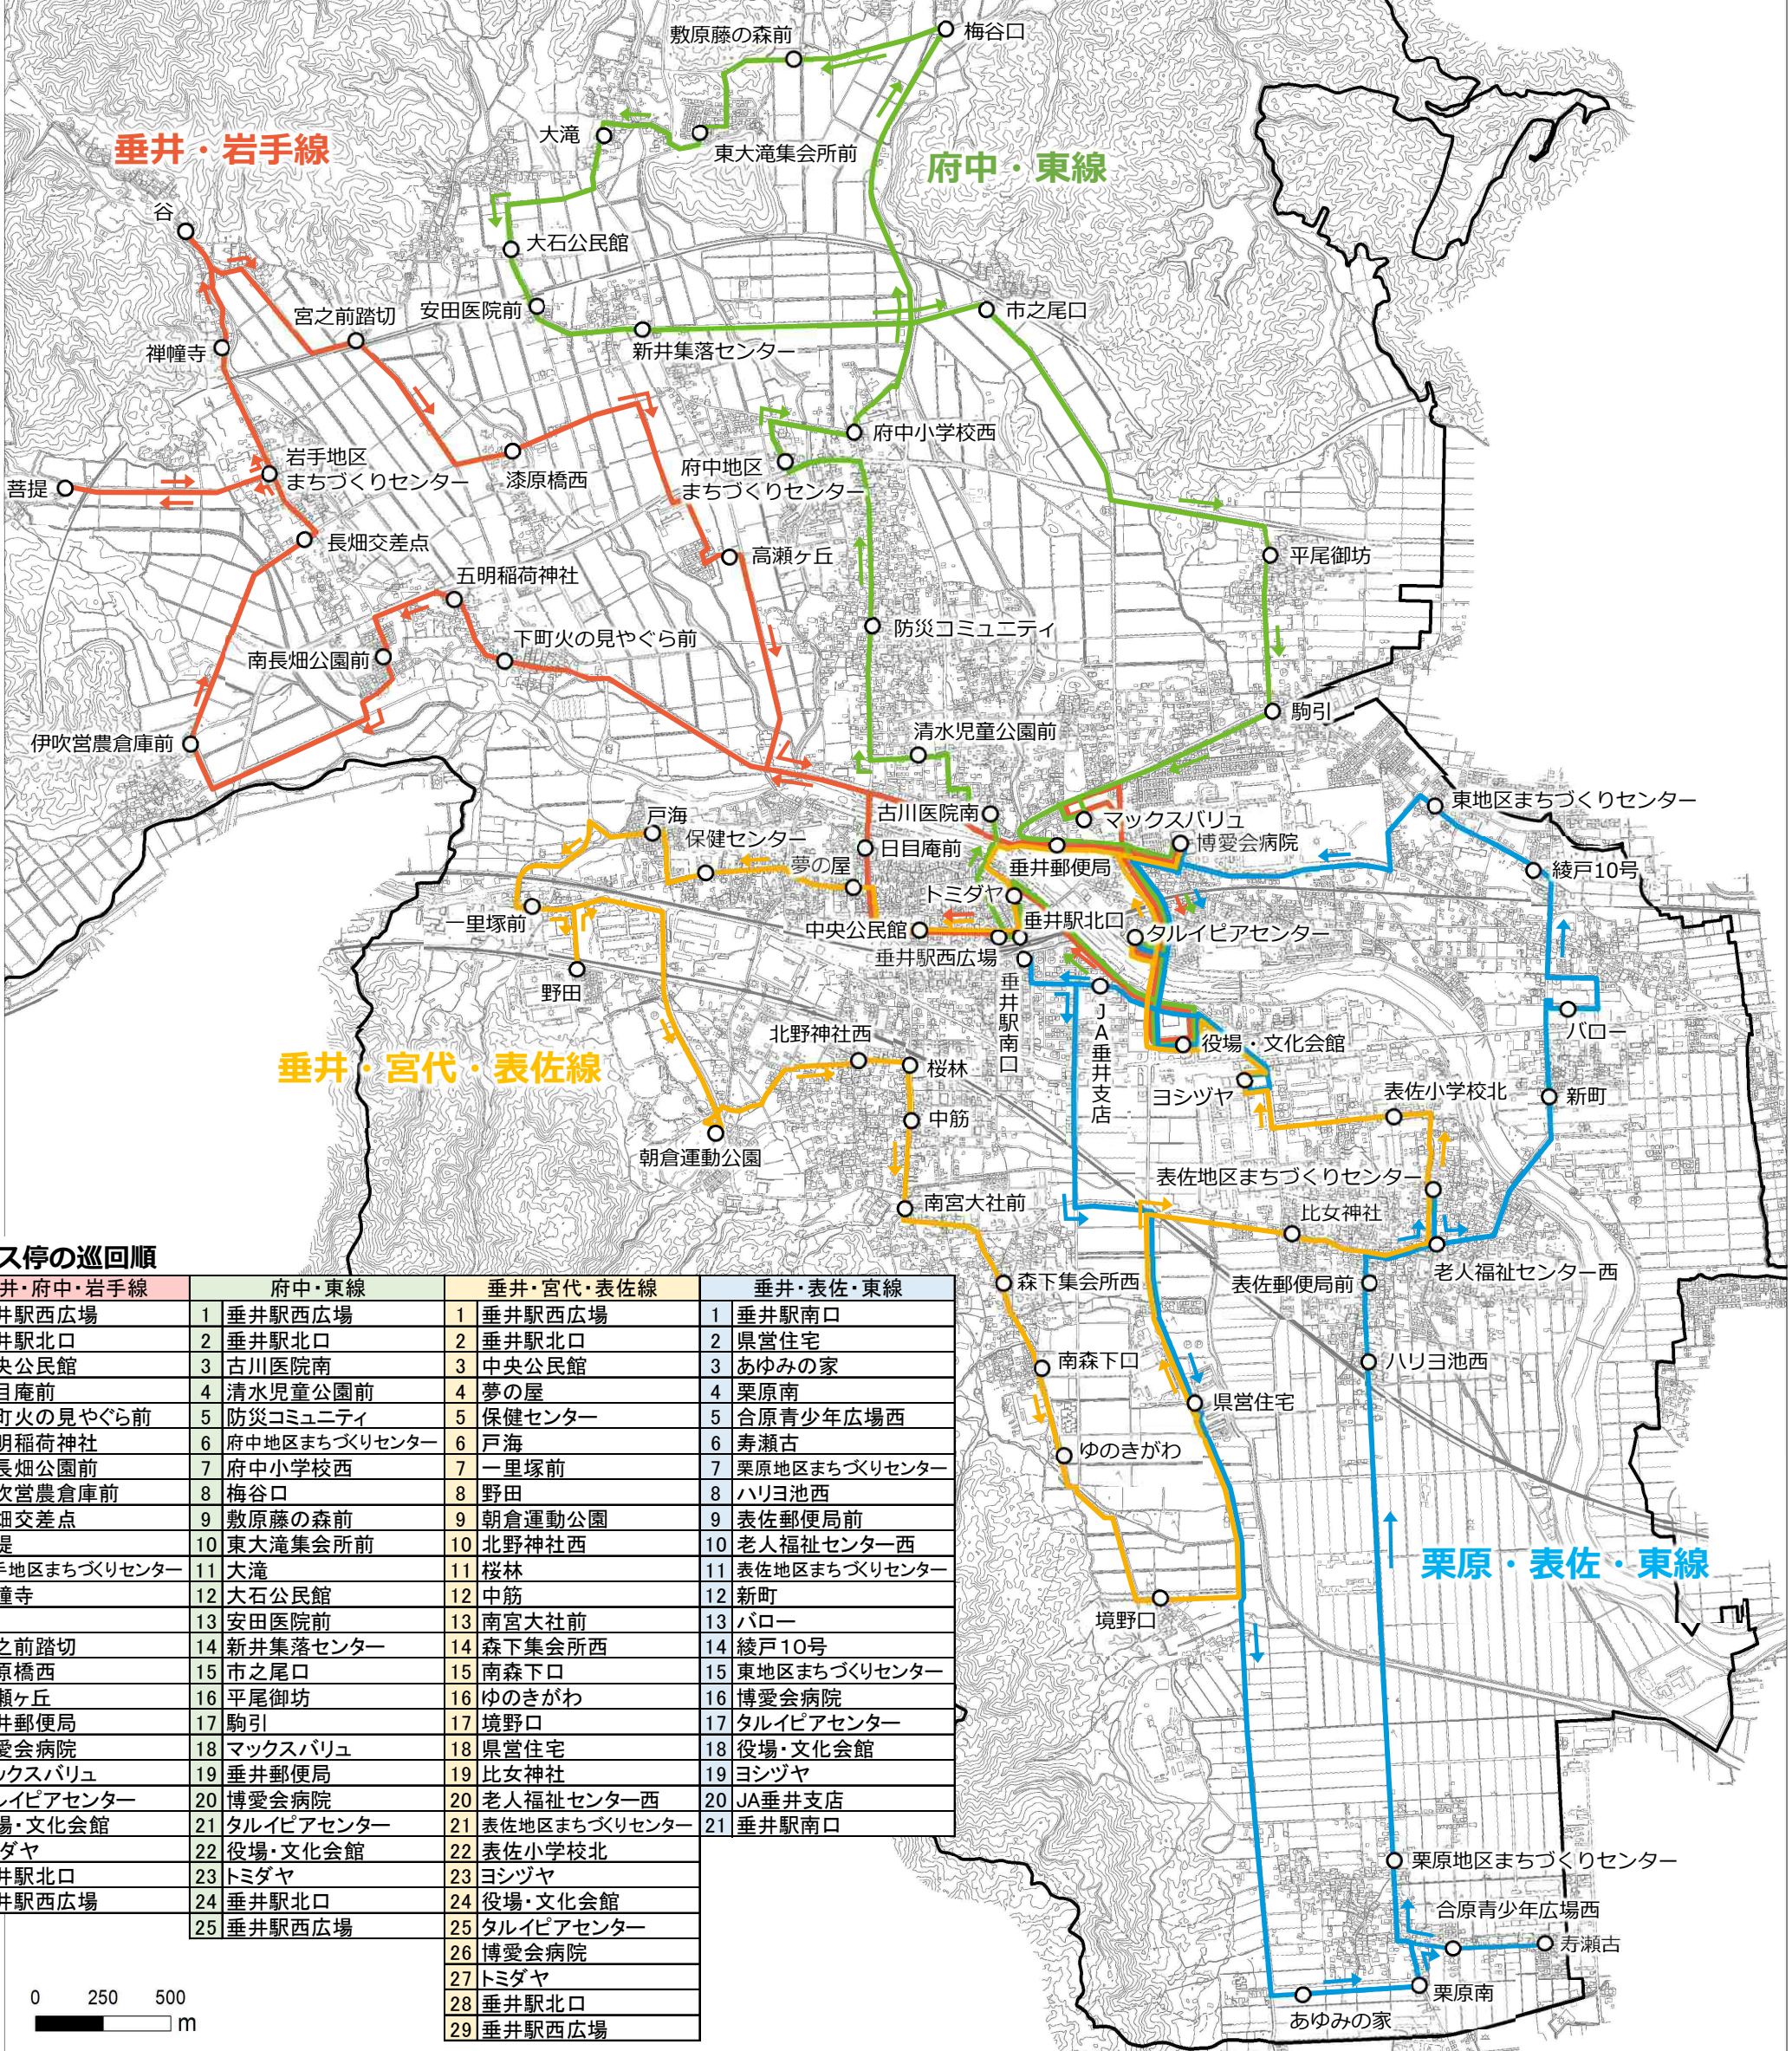

ルート等見直し(案)(令和2年3月時点)

| | 運行キロ | 所要時間 | バス停 |
|-----------|---------|------|------|
| 垂井・府中・岩手線 | 18.1 km | 45分 | 29箇所 |
| 府中・東線 | 17.0 km | 47分 | 26箇所 |
| 垂井・宮代・表佐線 | 15.3 km | 45分 | 31箇所 |
| 栗原・表佐・東線 | 16.0 km | 45分 | 24箇所 |

○ 既存バス停
 × 廃止バス停
 ● 移設バス停
 ● 新設バス停

▼バス停の巡回順

| 垂井・府中・岩手線 | 府中・東線 | 垂井・宮代・表佐線 | 垂井・表佐・東線 |
|------------------|-----------------|------------------|------------------|
| 1 垂井駅西広場 | 1 垂井駅西広場 | 1 垂井駅西広場 | 1 垂井駅南口 |
| 2 垂井駅北口 | 2 垂井駅北口 | 2 垂井駅北口 | 2 県営住宅 |
| 3 御幸橋東 | 3 笹原 | 3 中央公民館 | 3 あゆみの家 |
| 4 いぶき苑 | 4 北清水 | 4 夢の屋 | 4 栗原南 |
| 5 下町火の見やぐら前 | 5 府中東 | 5 保健センター | 5 合原青少年広場西 |
| 6 五明稲荷神社 | 6 府中小学校前 | 6 戸海 | 6 寿瀬古 |
| 7 南長畑公園前 | 7 府中地区まちづくりセンター | 7 一里塚前 | 7 栗原地区まちづくりセンター |
| 8 伊吹 | 8 新井集落センター | 8 野田 | 8 ハリヨ池西 |
| 9 長畑交差点 | 9 安田医院前 | 9 朝倉運動公園 | 9 表佐郵便局前 |
| 10 菩提 | 10 東大石 | 10 北野神社西 | 10 老人福祉センター西 |
| 11 岩手地区まちづくりセンター | 11 大滝 | 11 桜林 | 11 表佐地区まちづくりセンター |
| 12 禅幢寺 | 12 東大滝集会所前 | 12 中筋 | 12 地藏院 |
| 13 谷 | 13 敷原藤の森前 | 13 南宮大社前 | 13 新町 |
| 14 宮之前踏切 | 14 梅谷コミュニティセンター | 14 森下集会所西 | 14 パロー |
| 15 西大石 | 15 市之尾口 | 15 南森下口 | 15 綾戸4号 |
| 16 安田医院前 | 16 平尾御坊 | 16 ゆのきがわ | 16 綾戸10号 |
| 17 漆原 | 17 駒引 | 17 境野口 | 17 東地区まちづくりセンター |
| 18 高瀬ヶ丘 | 18 パナタウン | 18 県営住宅 | 18 ユニチカ前 |
| 19 府中中央 | 19 マックスパリュ | 19 東森下口 | 19 博愛会病院 |
| 20 防災コミュニティ | 20 垂井郵便局 | 20 比女神社 | 20 タルイピアセンター |
| 21 清水児童公園前 | 21 博愛会病院 | 21 老人福祉センター西 | 21 役場・文化会館 |
| 22 古川医院南 | 22 不破中学校前 | 22 表佐地区まちづくりセンター | 22 ヨシヅヤ |
| 23 垂井郵便局 | 23 役場・文化会館 | 23 表佐小学校北 | 23 JA垂井支店 |
| 24 博愛会病院 | 24 トミダヤ | 24 ヨシヅヤ | 24 垂井駅南口 |
| 25 マックスパリュ | 25 垂井駅北口 | 25 役場・文化会館 | |
| 26 役場・文化会館 | 26 垂井駅西広場 | 26 タルイピアセンター | |
| 27 トミダヤ | | 27 博愛会病院 | |
| 28 垂井駅北口 | | 28 薬局前 | |
| 29 垂井駅西広場 | | 29 トミダヤ | |
| | | 30 垂井駅北口 | |
| | | 31 垂井駅西広場 | |

現在のルート

| | 運行キロ | 所要時間 | バス停 |
|-----------|---------|------|------|
| 垂井・岩手線 | 17.3 km | 45分 | 24箇所 |
| 府中・東線 | 16.0 km | 45分 | 25箇所 |
| 垂井・宮代・表佐線 | 15.3 km | 45分 | 29箇所 |
| 栗原・表佐・東線 | 16.0 km | 45分 | 21箇所 |