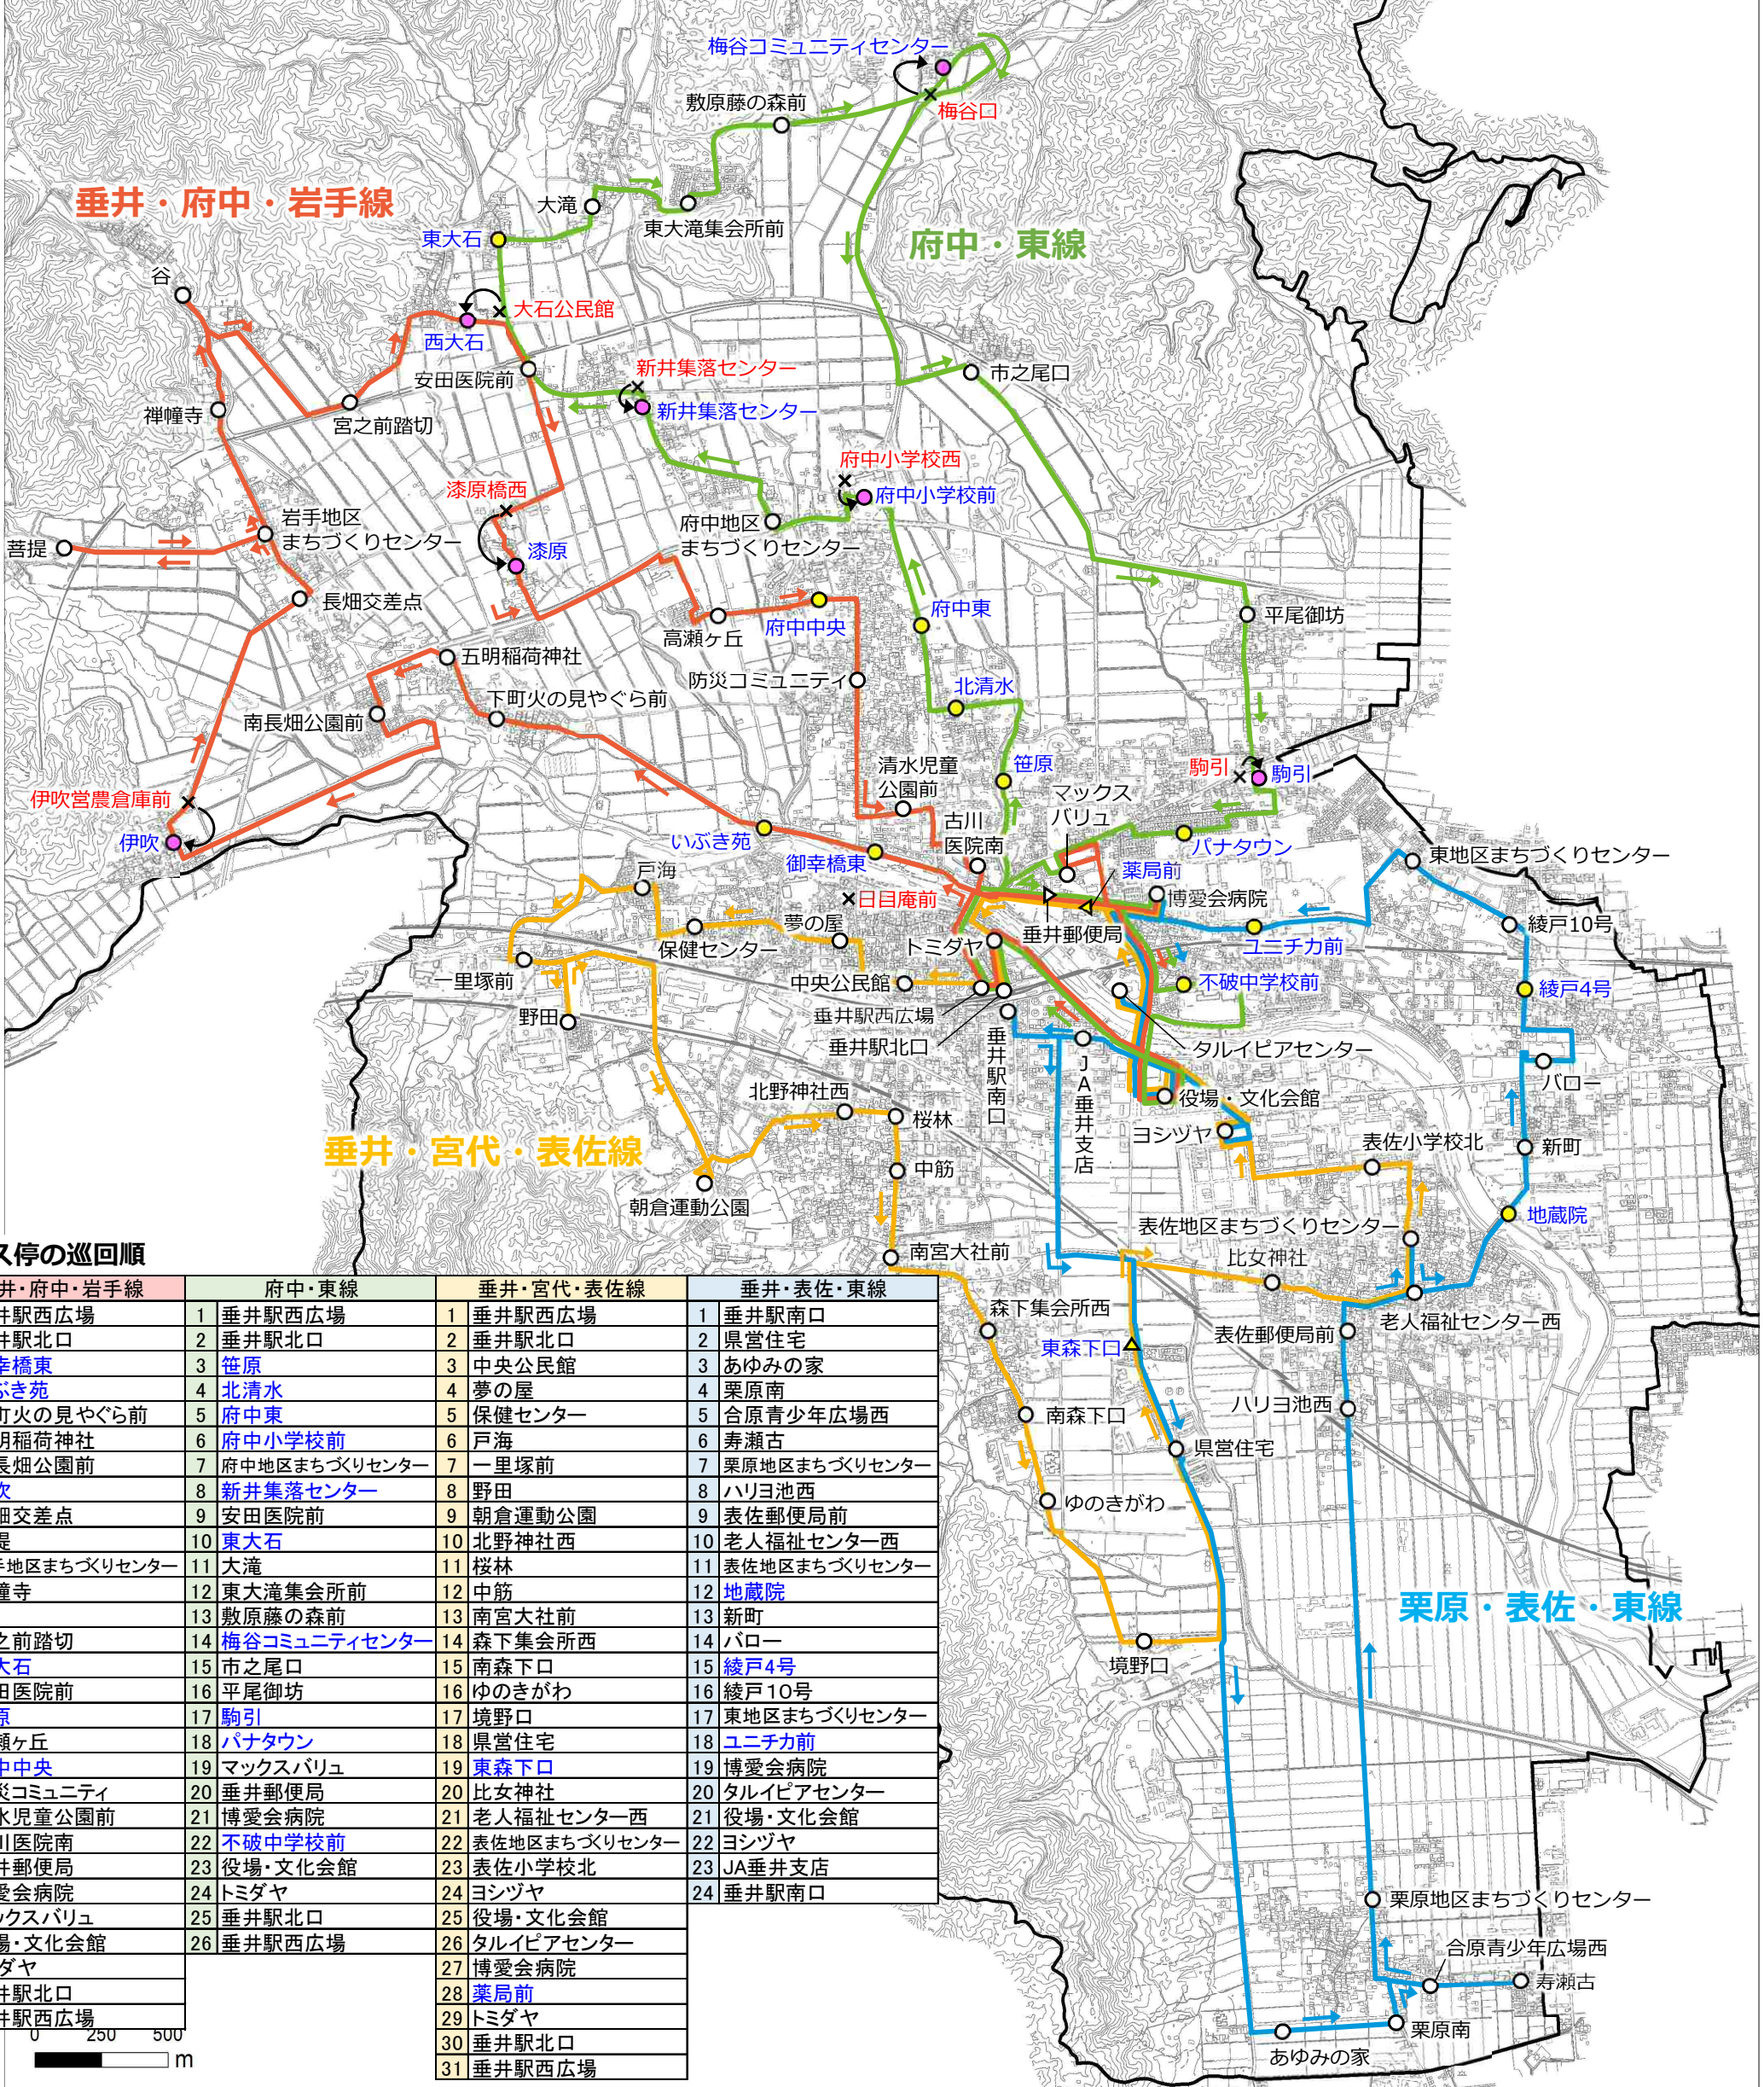

ルート等見直し(案)(令和2年3月時点)

| | 運行キロ | 所要時間 | バス停 |
|-----------|---------|------|------|
| 垂井・府中・岩手線 | 18.1 km | 45分 | 29箇所 |
| 府中・東線 | 17.0 km | 47分 | 26箇所 |
| 垂井・宮代・表佐線 | 15.3 km | 45分 | 31箇所 |
| 栗原・表佐・東線 | 16.0 km | 45分 | 24箇所 |

○ 既存バス停
 × 廃止バス停
 ● 移設バス停
 ● 新設バス停

▼バス停の巡回順

| 垂井・府中・岩手線 | 府中・東線 | 垂井・宮代・表佐線 | 垂井・表佐・東線 |
|------------------|-----------------|------------------|------------------|
| 1 垂井駅西広場 | 1 垂井駅西広場 | 1 垂井駅西広場 | 1 垂井駅南口 |
| 2 垂井駅北口 | 2 垂井駅北口 | 2 垂井駅北口 | 2 県営住宅 |
| 3 御幸橋東 | 3 笹原 | 3 中央公民館 | 3 あゆみの家 |
| 4 いぶき苑 | 4 北清水 | 4 夢の屋 | 4 栗原南 |
| 5 下町火の見やぐら前 | 5 府中東 | 5 保健センター | 5 合原青少年広場西 |
| 6 五明稲荷神社 | 6 府中小学校前 | 6 戸海 | 6 寿瀬古 |
| 7 南長畑公園前 | 7 府中地区まちづくりセンター | 7 一里塚前 | 7 栗原地区まちづくりセンター |
| 8 伊吹 | 8 新井集落センター | 8 野田 | 8 ハリヨ池西 |
| 9 長畑交差点 | 9 安田医院前 | 9 朝倉運動公園 | 9 表佐郵便局前 |
| 10 菩提 | 10 東大石 | 10 北野神社西 | 10 老人福祉センター西 |
| 11 岩手地区まちづくりセンター | 11 大滝 | 11 桜林 | 11 表佐地区まちづくりセンター |
| 12 禅幢寺 | 12 東大滝集会所前 | 12 中筋 | 12 地藏院 |
| 13 谷 | 13 敷原藤の森前 | 13 南宮大社前 | 13 新町 |
| 14 宮之前踏切 | 14 梅谷コミュニティセンター | 14 森下集会所西 | 14 パロー |
| 15 西大石 | 15 市之尾口 | 15 南森下口 | 15 綾戸4号 |
| 16 安田医院前 | 16 平尾御坊 | 16 ゆのきがわ | 16 綾戸10号 |
| 17 漆原 | 17 駒引 | 17 境野口 | 17 東地区まちづくりセンター |
| 18 高瀬ヶ丘 | 18 パナタウン | 18 県営住宅 | 18 ユニチカ前 |
| 19 府中中央 | 19 マックスパリュ | 19 東森下口 | 19 博愛会病院 |
| 20 防災コミュニティ | 20 垂井郵便局 | 20 比女神社 | 20 タルイピアセンター |
| 21 清水児童公園前 | 21 博愛会病院 | 21 老人福祉センター西 | 21 役場・文化会館 |
| 22 古川医院南 | 22 不破中学校前 | 22 表佐地区まちづくりセンター | 22 ヨシヅヤ |
| 23 垂井郵便局 | 23 役場・文化会館 | 23 表佐小学校北 | 23 JA垂井支店 |
| 24 博愛会病院 | 24 トミダヤ | 24 ヨシヅヤ | 24 垂井駅南口 |
| 25 マックスパリュ | 25 垂井駅北口 | 25 役場・文化会館 | |
| 26 役場・文化会館 | 26 垂井駅西広場 | 26 タルイピアセンター | |
| 27 トミダヤ | | 27 博愛会病院 | |
| 28 垂井駅北口 | | 28 薬局前 | |
| 29 垂井駅西広場 | | 29 トミダヤ | |
| | | 30 垂井駅北口 | |
| | | 31 垂井駅西広場 | |

現在のルート

| | 運行キロ | 所要時間 | バス停 |
|-----------|---------|------|------|
| 垂井・岩手線 | 17.3 km | 45分 | 24箇所 |
| 府中・東線 | 16.0 km | 45分 | 25箇所 |
| 垂井・宮代・表佐線 | 15.3 km | 45分 | 29箇所 |
| 栗原・表佐・東線 | 16.0 km | 45分 | 21箇所 |