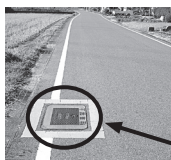

消火栓や防火水槽の付近に駐車しないでください

消火栓や防火水槽の近くに駐車車両があると、火災時に使用できません。使用できないと、消火活動に遅れが生じ、被害の拡大につながります。円滑な消火活動にご協力をお願いします。

消火栓