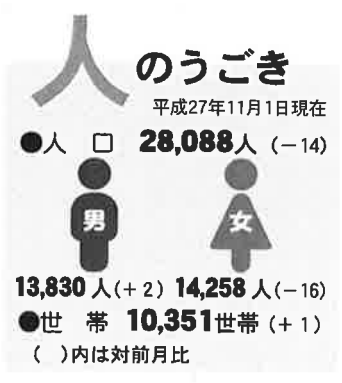

お誕生
おめでとうございませす

府中	古山	雅親	雅則子
垂井	山田	暖大	法仁
東神田	木村	芽生	篤司
宮代	小野	啓太	優次
垂井	中山	正智	徹江
岩手	竹中	沙奈	元昭
栗原	清水	駿介	真人
垂井	中村	瑛斗	康宏
			英利奈

住所 お子さん 親さん

戸籍の窓

平成27年
10月6日～11月5日 受付分

ご結婚
おめでとうございませす

氏名	住所
寛 義史	垂井
前橋 由美	垂井
山田 裕喜	垂井
山村 芽衣	東神田
中村 将則	表佐
伏屋 薫	岐南町
服部 秀昭	垂井
奥村 有里	各務原市
山口 将史	関ヶ原町
小川 紗知	岩手
高木 雄飛	府中
肥田 京子	大垣市

垂井 七里	友萌佳	啓介
宮代 不破	紬葵	敦弘
綾戸 藤井	逢斗	正隆
宮代 森	拓翔	和也
宮代 加藤	凜	英唯

おくりやみ申し上げませす

住所	氏名	年齢
大滝	川本 きよ江	87歳
宮代	吉野 トミエ	85歳
垂井	後藤 喜見二	105歳
垂井	高木 一恵	88歳
表佐	宮野 まさゑ	104歳
岩手	高木 正雄	77歳
垂井	増田 喜代子	76歳
宮代	若山 文広	59歳
大滝	山本 ヨネ	87歳
栗原	多賀 英司	74歳
岩手	栗田 嘉久	76歳

垂井文芸 (俳句)
垂井町文化祭俳句大会

大げやき末期の水の泉澄む
名も知らぬ木の実落ち行く静けさや
一村の岩のごとし吊し柿
表佐太鼓撥切り返へす秋の風
泉澄む二尺の鯉の浮き沈み
貧富の差なき硝子窓十三夜
指先にあわれを秘める風の盆
打つ倒れる巨木樗や秋惜しむ
城跡の色なき風に半兵衛旗
代々を繋ぎし樗颯風過
伊吹山紅に染めいて翳雲
大樗水澄む池に横倒る
鶏舎へはゆるき坂なり柚子たわわ
農終へて急ぐ家路に鳴くちちろ
鯉跳ねて大樗逝き秋惜しむ
人呑みし御嶽黙して紅葉山
倒れしまま樗色なき風の中
今生を一途に鳴きて法師蟬
銀杏散る蹲う人の足裏の実
錫杖を突くたび鳴るや鈴小春
献額の薄れゆく墨菘の寺

服部 真六	西村 繁夫	渡辺 みち代	富田 実郎	服部 綾美	西垣 和志	岡本 供子	田中 泉庵	渡辺 千稲	三和 光子	林 洋子	不破 恵子	小須田知代	高木 紫雲	竹嶋 富美子	高木 しげ乃	服部 紀代子	岩田 妙子	藤壇 芳泉	江崎 真一	高木 万翠