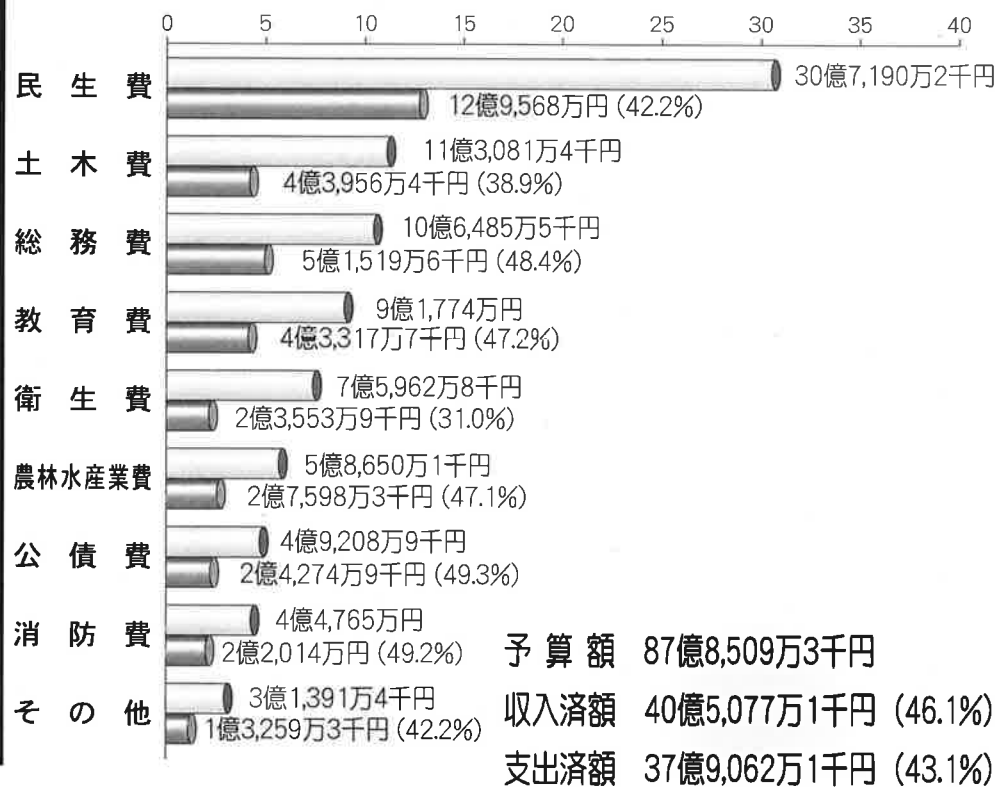

お知らせします

平成27年度上半期 垂井町の財政事情

問合せ / 総務課 財政係(内線 215)

町では、毎年2回、「町の財政事情」を公表しています。今回は、平成27年9月30日現在における平成27年度上半期(4月～9月)の予算の執行状況や財産の状況をお知らせします。これは、今年4月から9月までの間に、町の会計に、どのような収入があり、一方で、どのような目的に支出したのかを示したものです。

一般会計

歳入

■ 予算額
■ 収入済額(収入率)または支出済額(執行率)
※繰越明許費予算含む

歳出

予算額 87億8,509万3千円
収入済額 40億5,077万1千円 (46.1%)
支出済額 37億9,062万1千円 (43.1%)

特別会計

項目	率	金額	予算額
国民健康保険	(42.5%)	14億8,069万2千円	34億8,262万5千円
	(38.4%)	13億3,836万円	
簡易水道	(67.7%)	3,315万6千円	4,900万円
	(37.2%)	1,821万円	
公共下水道事業	(37.6%)	4億4,768万8千円	11億9,200万円
	(28.1%)	3億3,528万5千円	
農業集落排水事業	(52.0%)	1,612万6千円	3,100万円
	(34.0%)	1,053万3千円	
不破郡介護認定審査会	(48.3%)	572万2千円	1,185万円
	(44.3%)	524万6千円	
介護保険	(50.3%)	10億7,371万6千円	21億3,300万円
	(39.1%)	8億3,351万4千円	
不破郡障害者総合支援認定審査会	(80.7%)	86万3千円	107万円
	(40.9%)	43万8千円	
後期高齢者医療	(38.0%)	1億1,589万4千円	3億500万円
	(28.1%)	8,555万3千円	