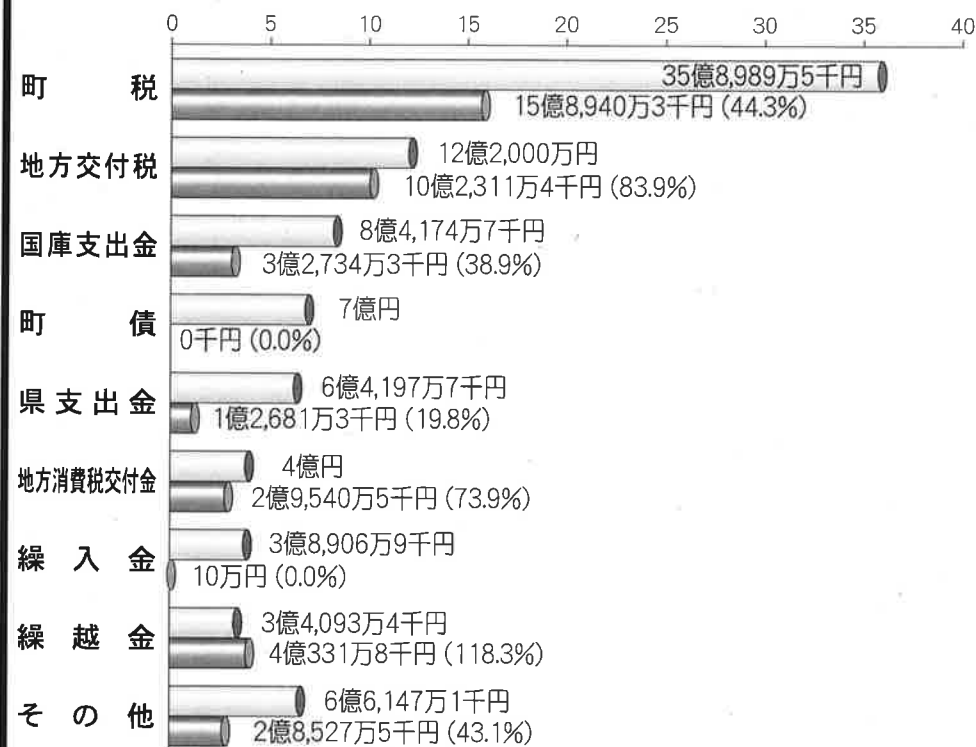

お知らせします

平成27年度上半期 垂井町の財政事情

問合せ / 総務課 財政係(内線 215)

町では、毎年2回、「町の財政事情」を公表しています。今回は、平成27年9月30日現在における平成27年度上半期(4月～9月)の予算の執行状況や財産の状況をお知らせします。これは、今年4月から9月までの間に、町の会計に、どのような収入があり、一方で、どのような目的に支出したのかを示したものです。

一般会計

歳入

■ 予算額
■ 収入済額(収入率)または支出済額(執行率)
※繰越明許費予算含む

歳出

予算額 87億8,509万3千円
収入済額 40億5,077万1千円 (46.1%)
支出済額 37億9,062万1千円 (43.1%)

特別会計

項目	率	金額	予算額
国民健康保険	(42.5%)	14億8,069万2千円	34億8,262万5千円
	(38.4%)	13億3,836万円	
簡易水道	(67.7%)	3,315万6千円	4,900万円
	(37.2%)	1,821万円	
公共下水道事業	(37.6%)	4億4,768万8千円	11億9,200万円
	(28.1%)	3億3,528万5千円	
農業集落排水事業	(52.0%)	1,612万6千円	3,100万円
	(34.0%)	1,053万3千円	
不破郡介護認定審査会	(48.3%)	572万2千円	1,185万円
	(44.3%)	524万6千円	
介護保険	(50.3%)	10億7,371万6千円	21億3,300万円
	(39.1%)	8億3,351万4千円	
不破郡障害者総合支援認定審査会	(80.7%)	86万3千円	107万円
	(40.9%)	43万8千円	
後期高齢者医療	(38.0%)	1億1,589万4千円	3億500万円
	(28.1%)	8,555万3千円	