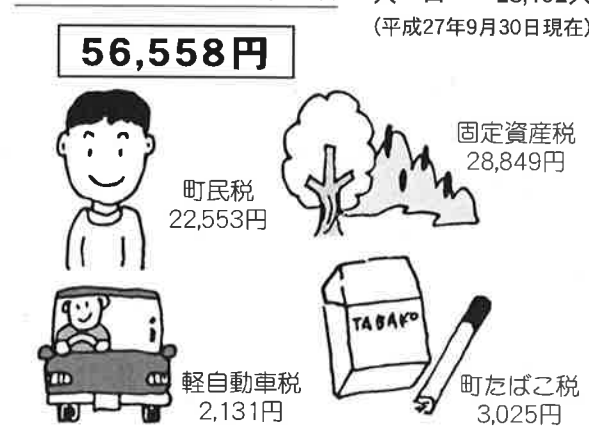

町民一人あたりの負担額

水道事業会計

上段…予算額
下段…収入済額または支出済額 ( )…収入率または執行率

収益的収入

資本的収入

支出

支出

※収益的収支 水道水を供給するための経費と財源
※資本的収支 水道施設を建設・整備するための経費と財源

町有財産の現在高

土地	849,563.11㎡
建物	129,137.78㎡
基金	31億1,329万5千円
債権	4,422万9千円
出資	1,808万7千円
株券	1,127万2千円

基金の現在高

財政調整基金	9億1,063万5千円
減債基金	2億843万2千円
学校建築基金	803万9千円
公共下水道基金	1億584万6千円
ふれあい交流基金	2億円
福祉基金	1億4,279万6千円
庁舎建設基金	8億9,202万3千円
土地開発基金	1億8,873万3千円
国民健康保険基金	2億5,117万5千円
その他	2億561万6千円
計	31億1,329万5千円

町債の現在高

一般会計	44億3,369万2千円
公共下水道事業	55億5,836万6千円
農業集落排水事業特別会計	8,996万7千円
水道事業会計	19億8,725万8千円
計	120億6,928万3千円

一般借入金の現在高

一般借入金の現在高	0千円