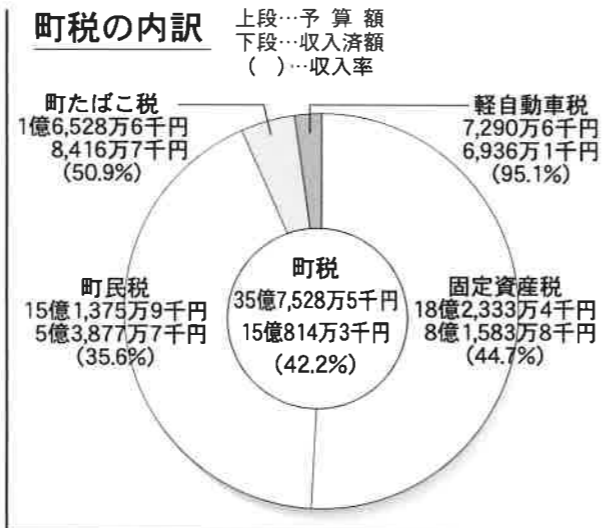

お知らせします

平成28年度上半期 垂井町の財政事情

問合せ/
総務課 財政係(内線 215)

町では、毎年2回、「町の財政事情」を公表しています。今回は、平成28年9月30日現在における平成28年度上半期(4月～9月)の予算の執行状況や財産の状況をお知らせします。これは、今年4月から9月までの間に、町の会計に、どのような収入があり、一方で、どのような目的に支出したのかを示したものです。

一般会計

※繰越明許費予算含む

歳出

予算額 93億4,325万2千円
収入済額 45億4,208万5千円 (48.6%)
支出済額 42億7,264万1千円 (45.7%)

特別会計

項目	上段…収入済額(収入率)	下段…支出済額(執行率)	予算額
国民健康保険	(37.5%) 13億3,233万4千円	(36.1%) 12億8,375万2千円	35億5,280万8千円
簡易水道	(57.1%) 2,666万5千円	(36.5%) 1,703万9千円	4,670万円
公共下水道事業	(37.3%) 4億9,472万2千円	(34.6%) 4億5,931万1千円	13億2,700万円
農業集落排水事業	(52.5%) 1,628万4千円	(27.5%) 851万8千円	3,100万円
不破郡介護認定審査会	(51.6%) 634万9千円	(43.1%) 530万3千円	1,231万円
介護保険	(51.6%) 11億9,268万5千円	(38.3%) 8億8,544万2千円	23億9,866万5千円
不破郡障害者総合支援認定審査会	(58.3%) 62万4千円	(31.3%) 33万4千円	107万円
後期高齢者医療	(41.0%) 1億3,406万1千円	(25.8%) 8,422万円	3億2,700万円

町税の内訳

町民一人あたりの負担額

水道事業会計

町有財産の現在高

土地	861,087.79㎡
建物	128,982.14㎡
基金	28億3,090万2千円
債権	4,405万4千円
出資金	1,810万8千円
株券	1,127万2千円

基金の現在高

財政調整基金	9億4,003万9千円
減債基金	2億853万6千円
学校建築基金	804万2千円
公共下水道基金	589万3千円
ふれあい交流基金	2億円
福祉基金	1億4,288万6千円
庁舎建設基金	6億8,273万5千円
土地開発基金	1億7,819万4千円
国民健康保険基金	2億5,137万2千円
その他	2億1,320万5千円
計	28億3,090万2千円

町債の現在高

一般会計	46億7,787万2千円
公共下水道事業	55億5,937万円
農業集落排水事業特別会計	8,413万円
水道事業会計	20億8,972万7千円
計	124億1,109万9千円

一時借入金の現在高

一時借入金の現在高	0千円