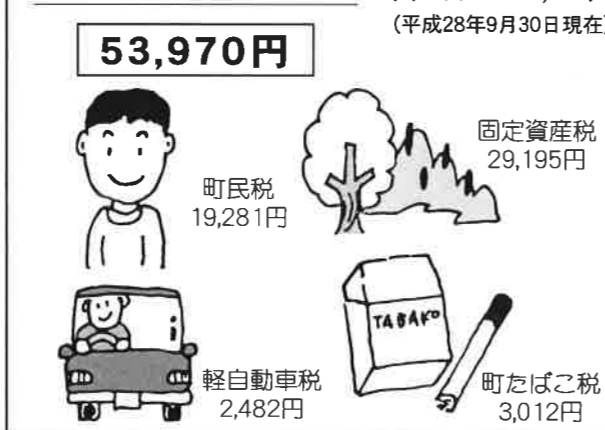

町民一人あたりの負担額