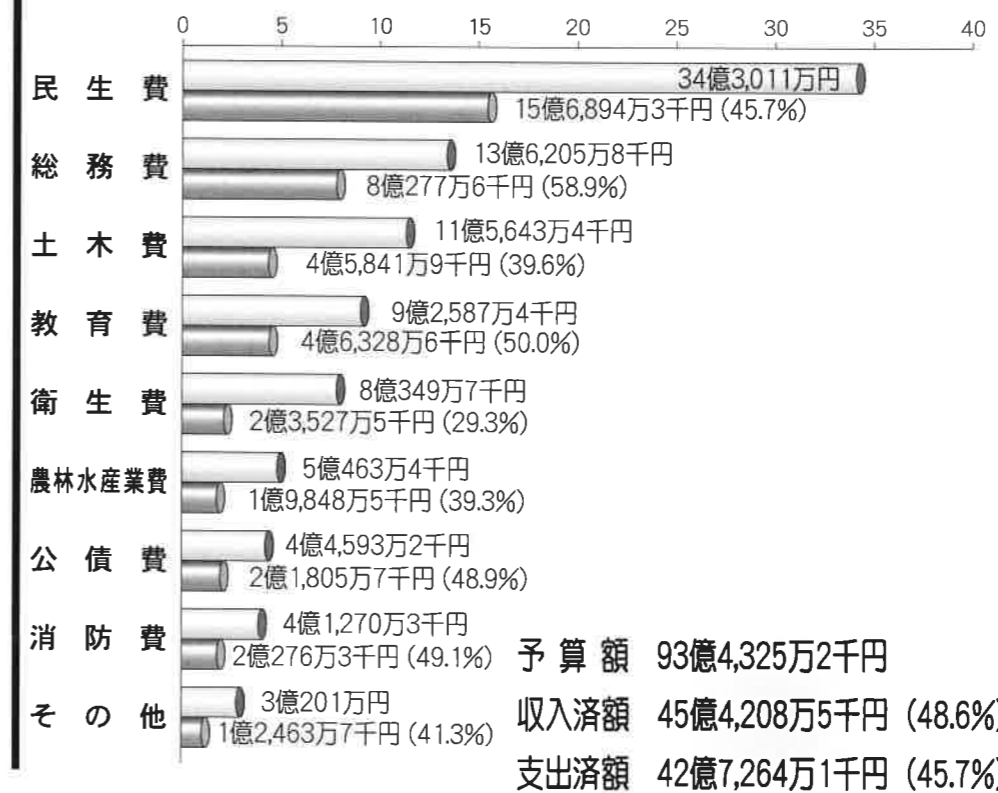

平成28年度上半期 垂井町の財政事情

問合せ/
総務課 財政係(内線 215)

町では、毎年2回、「町の財政事情」を公表しています。今回は、平成28年9月30日現在における平成28年度上半期(4月～9月)の予算の執行状況や財産の状況をお知らせします。これは、今年4月から9月までの間に、町の会計に、どのような収入があり、一方で、どのような目的に支出したのかを示したものです。

一般会計

※繰越明許費予算含む

歳出