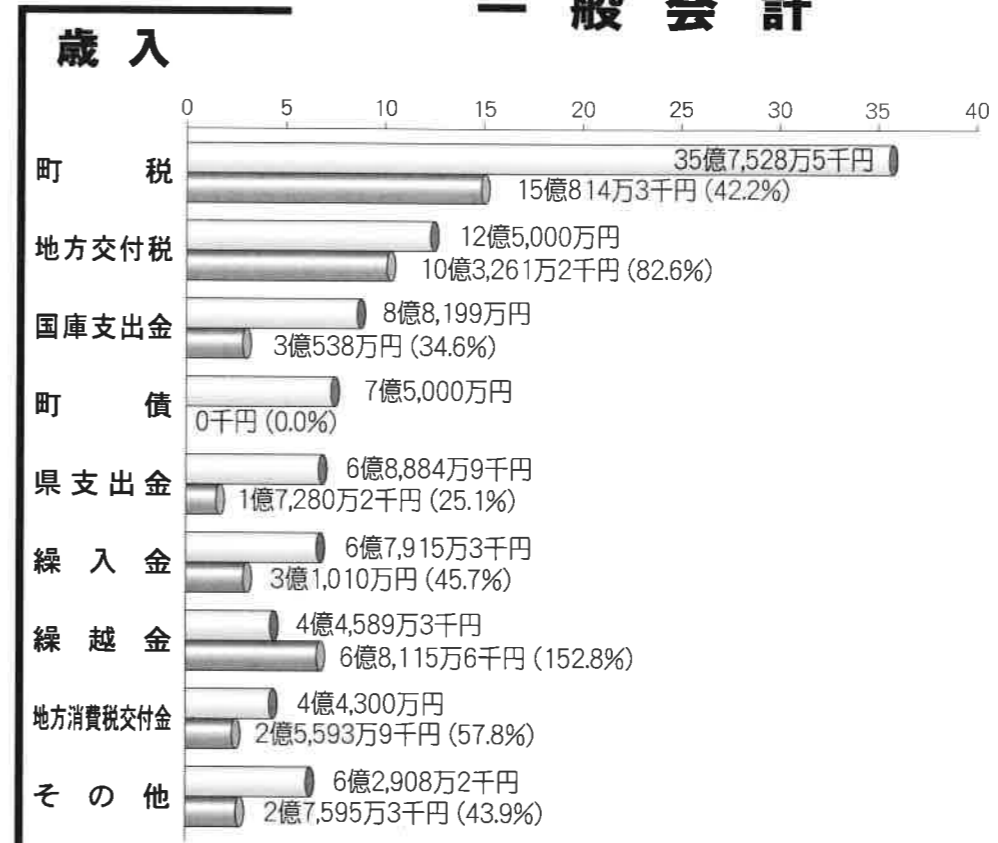

お知らせします

平成28年度上半期 垂井町の財政事情

問合せ/
総務課 財政係(内線 215)

町では、毎年2回、「町の財政事情」を公表しています。今回は、平成28年9月30日現在における平成28年度上半期(4月～9月)の予算の執行状況や財産の状況をお知らせします。これは、今年4月から9月までの間に、町の会計に、どのような収入があり、一方で、どのような目的に支出したのかを示したものです。

一般会計

※繰越明許費予算含む