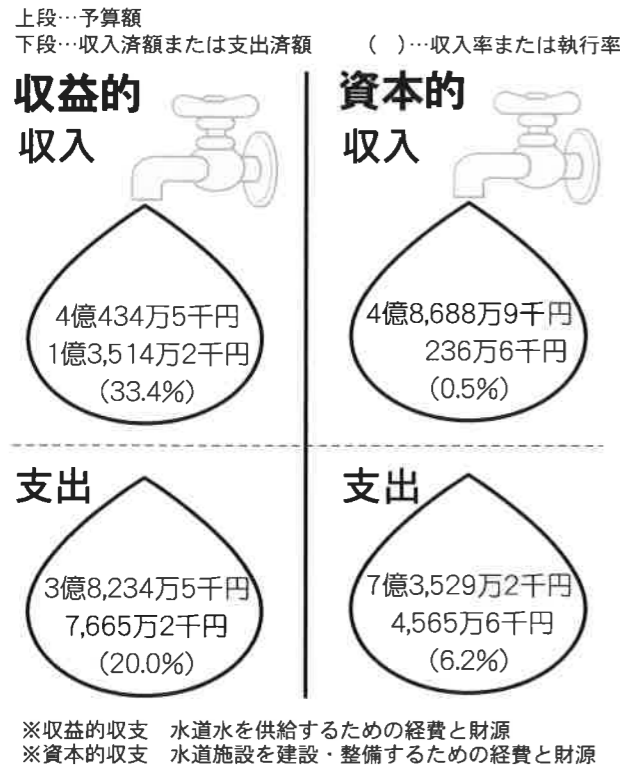

平成28年度上半期 垂井町の財政事情

問合せ/
総務課 財政係(内線 215)

町では、毎年2回、「町の財政事情」を公表しています。今回は、平成28年9月30日現在における平成28年度上半期(4月～9月)の予算の執行状況や財産の状況をお知らせします。これは、今年4月から9月までの間に、町の会計に、どのような収入があり、一方で、どのような目的に支出したのかを示したものです。

一般会計

※繰越明許費予算含む

歳出

予算額 93億4,325万2千円
収入済額 45億4,208万5千円 (48.6%)
支出済額 42億7,264万1千円 (45.7%)

特別会計

項目	上段…収入済額(収入率)	下段…支出済額(執行率)	予算額
国民健康保険	(37.5%) 13億3,233万4千円	(36.1%) 12億8,375万2千円	35億5,280万8千円
簡易水道	(57.1%) 2,666万5千円	(36.5%) 1,703万9千円	4,670万円
公共下水道事業	(37.3%) 4億9,472万2千円	(34.6%) 4億5,931万1千円	13億2,700万円
農業集落排水事業	(52.5%) 1,628万4千円	(27.5%) 851万8千円	3,100万円
不破郡介護認定審査会	(51.6%) 634万9千円	(43.1%) 530万3千円	1,231万円
介護保険	(51.6%) 11億9,268万5千円	(38.3%) 8億8,544万2千円	23億9,866万5千円
不破郡障害者総合支援認定審査会	(58.3%) 62万4千円	(31.3%) 33万4千円	107万円
後期高齢者医療	(41.0%) 1億3,406万1千円	(25.8%) 8,422万円	3億2,700万円

町税の内訳

町民一人あたりの負担額

水道事業会計

町有財産の現在高

土地	861,087.79㎡
建物	128,982.14㎡
基金	28億3,090万2千円
債権	4,405万4千円
出資金	1,810万8千円
株券	1,127万2千円

基金の現在高

財政調整基金	9億4,003万9千円
減債基金	2億853万6千円
学校建築基金	804万2千円
公共下水道基金	589万3千円
ふれあい交流基金	2億円
福祉基金	1億4,288万6千円
庁舎建設基金	6億8,273万5千円
土地開発基金	1億7,819万4千円
国民健康保険基金	2億5,137万2千円
その他	2億1,320万5千円
計	28億3,090万2千円

町債の現在高

一般会計	46億7,787万2千円
公共下水道事業	55億5,937万円
農業集落排水事業特別会計	8,413万円
水道事業会計	20億8,972万7千円
計	124億1,109万9千円

一時借入金の現在高

一時借入金の現在高	0千円
-----------	-----

10/17 目標は、ベスト8

12月25日に大阪市で開催される「第30回全国都道府県対抗中学バレーボール大会」に出場する重綱美宇さん、南さくらさん（ともに不破中3年）が町役場を訪れ、中川町長に決意・抱負を述べました。重綱さんは「県代表として感謝の心を持って臨みたい」、南さんは「日頃の礼儀を大切にしてお出場したい」と話しました。