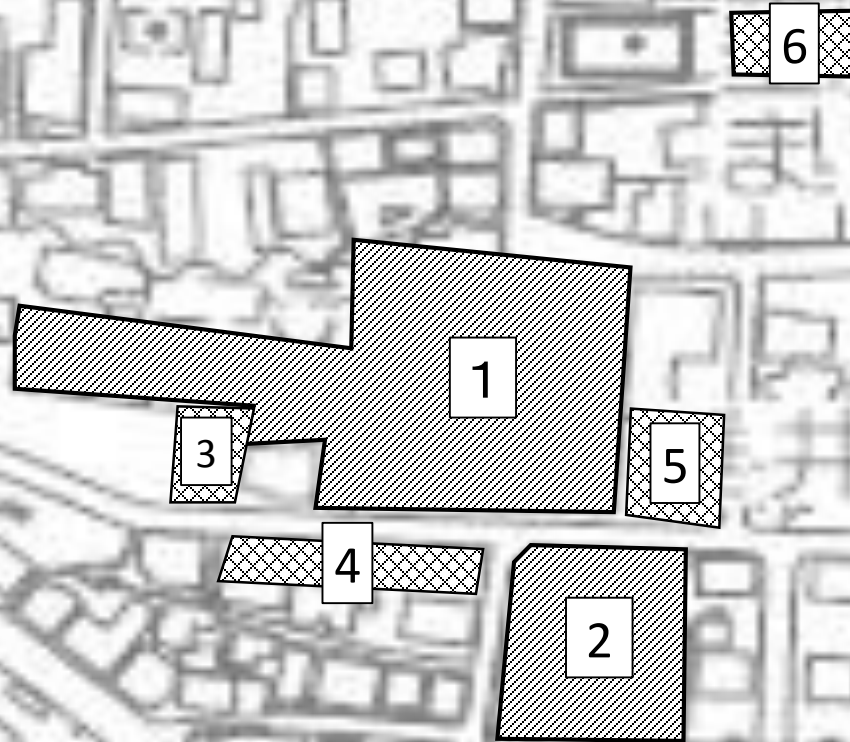

別添追加資料【職員・来庁者駐車場敷地】

1 垂井町役場	4,366.51㎡	4 職員駐車場（南）	469.42㎡
2 中央公民館	1,608.80㎡	5 職員駐車場（東）	476.03㎡
3 職員駐車場（西）	347.57㎡	6 職員駐車場（北）	525.61㎡