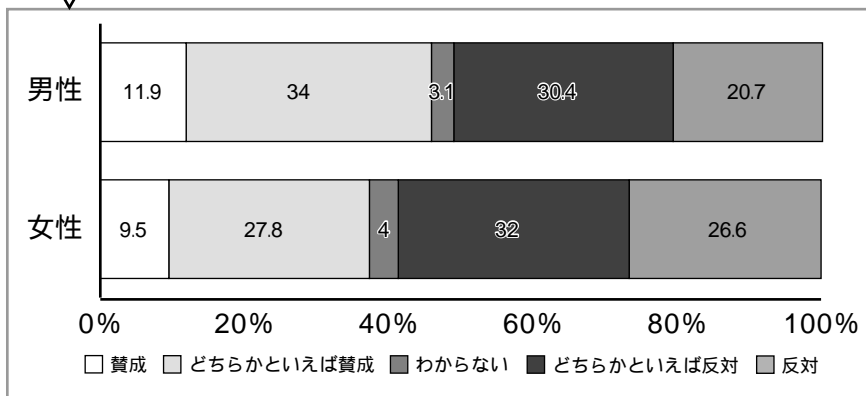

午前9時から11時まで

町文化会館南駐車場

「ごみの収集」に関する町のホームページにリサイクル体験広場の情報を追加
インフォメーションをはじめ、回収品目、会場案内を載せています。プラスチックや紙の分別についての詳細や、
出す時の注意事項も載せていますので、ご活用いただければ幸いです。

このページの担当・問合せ/住民課 環境衛生係 番窓口(内線248、249)

固定的性別役割分担意識

「夫は外で働き、妻は家庭を守るべき」の考え方

「夫は外で働き、妻は家庭を守るべきである」といった考え方について

賛成 反対

72.6% 20.4%

46.9% 47.0%

45.2% 48.9%

44.8% 52.1%

41.3% 55.1%

平成21年度調査の男女別内訳

賛成 反対

45.9% 51.1%

37.3% 58.6%

内閣府発行
「共同参画」10月号より

上記の表は「夫は外で働き、妻は家庭を守るべき」といった考え方の「固定的性別役割分担意識」について調査したもので、時代の経過とともに反対の割合が増えていること、その中でも男性に、より強く「固定的性別役割分担意識」が根づいていることがわかります。

国の第3次男女共同参画基本計画では、男性に男女共同参画を推進するために『男性にとっても生きやすい社会の形成を目指し、男性自身の男性に関する固定的性別役割分担意識の解消に関する調査研究を行うとともに、男性への意識啓発や相談活動を行う』としており、男性への男女共同参画の推進がひとつの重要課題としています。男女が互いを理解することが、男性にとっても生きやすい社会の形成に繋がり、男女共同参画社会の実現に繋がるのではないのでしょうか。