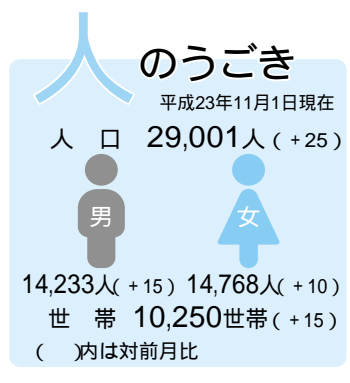

府中	綾戸	垂井	垂井	表佐	垂井	垂井	栗原	東神田	新井	表佐	表佐	住所	おめでとうございます	お誕生
柳瀬	宮島	吉田	高見	多賀	若山	富田	多賀	押谷	有田	浅井	山田	お子さん		
銀治	颯士	晶	和花	友里	璃子	衣知香	悠稀	隼人	武矢	鈴真	魁津	親さん		
光宏	亜伊子	崇	政由	明修	悠樹	幸玄	慎治	裕美	一将	亜衛	美紀	直輝		

戸籍の窓

平成23年
10月6日～11月5日 受付分

林北村	長屋	北村	古山	柳瀬	鷺見	吉田	古川	吉野	渡部	藤塚	松久	古山	織田	小野	高橋	不破	氏名	おめでとうございます	ご結婚
美博	幸江	友一	千穂	謙治	真由子	慎太郎	敦子	太加志	陽子	真也	祥子	直之	千代	政利	千佳	敦弘	住所		
表佐	大石	垂井	宮代	垂井	愛知	岐阜	綾戸	海津	垂井	大垣	宮代	大野	垂井	東神田	東神田	大野	宮代		

表佐	垂井	垂井	栗原	垂井	宮代
梶山	水野	寺田	水野	松岡	立川
夕妃	桜	瑠花	心実	凌汰	舞
明彦	めくみ	邦信	亜樹	幸治	朋拓
				友美	英紀
					昌司

綾戸	宮代	岩手	栗原	宮代	岩手	宮代	宮代	垂井	新井	岩手	住所	おめでとうございます	謹んで
廣瀬	富田	高木	水野	角	永澤	藤塚	若山	高木	溝口	高見	氏名		
静子	昭二	きく系	初夫	擁二	とみ子	正夫	敏子	絹糸	弘子	貞男	年齢		
79歳	57歳	94歳	84歳	69歳	79歳	79歳	83歳	104歳	77歳	84歳			

広報クイズ

クイズに答えて
垂井町グッズをもらおう

No.180

【応募方法】
はがきに、次のように記入してお送りください。
応募締め切り日 12月31日(土)消印有効
正解者の中から抽選で、町観光協会オリジナルグッズをプレゼントします。
当選者の発表は、発送をもってかえさせていただきます。

とについて、に入る文字をお答えください。

・年始のごみ収集は変則となります。詳しくは、15ページをご覧ください。
「ゆくゆくは年 みんなで守ろう地域の安全」みなさんが、で平穩な新年を迎えられますように。今月号の中で印象に残った記事の、ご感想をお寄せください。

広報クイズ11月号の正解
-13
-社会

広報クイズ 12月号
答え

郵便番号 5003-2193
住所 垂井町役場
名称 企画調整課
年 まちづくりセンター
行 行

町へのご意見や広報の感想などを書いてください。

今月のタレっ子

府中 井下 莉奈ちゃん(6歳)
しんのすけ 心之介くん(4歳)
春彦さん・仁美さんのお子さん

「姉弟仲良く、いつもニコニコ
素敵な笑顔のふたりでいてね」