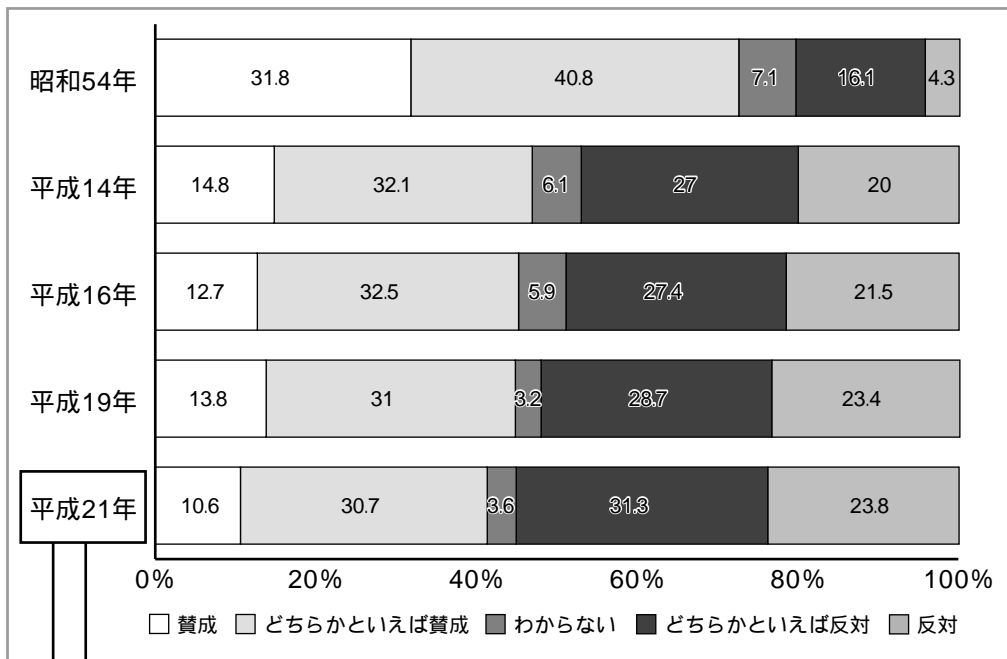

午前9時から11時まで

町文化会館南駐車場

「ごみの収集」に関する町のホームページにリサイクル体験広場の情報を追加
インフォメーションをはじめ、回収品目、会場案内を載せています。プラスチックや紙の分別についての詳細や、
出す時の注意事項も載せていますので、ご活用いただければ幸いです。

このページの担当・問合せ/住民課 環境衛生係 番窓口(内線248、249)

固定的性別役割分担意識

「夫は外で働き、妻は家庭を守るべき」の考え方

「夫は外で働き、妻は家庭を守るべきである」といった考え方について

賛成 反対

72.6% 20.4%

46.9% 47.0%

45.2% 48.9%

44.8% 52.1%

41.3% 55.1%

平成21年度調査の男女別内訳