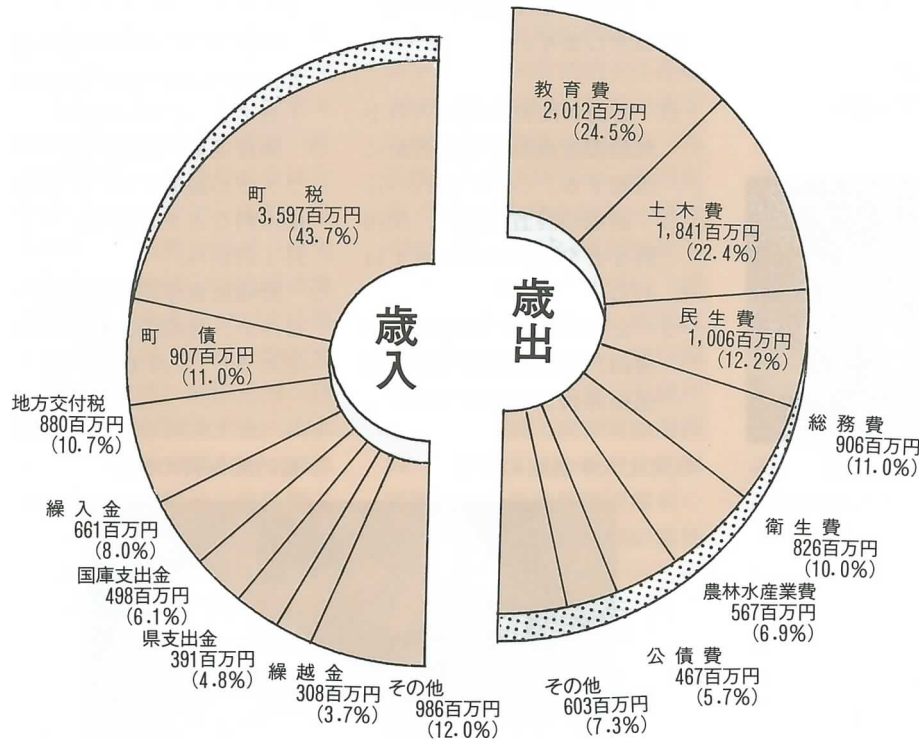

まちを目指して!!

でスタート

〈一般会計予算の内訳〉