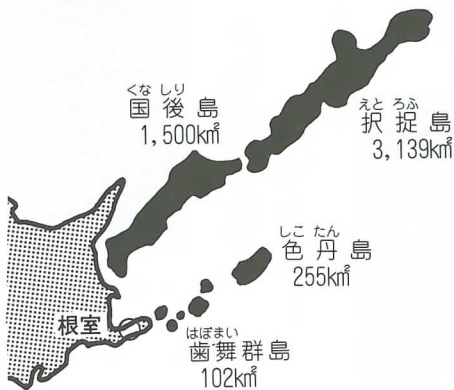

北方領土

北方領土の一括返還を実現して日ソ平和条約を締結し、両国間に真の相互理解に基づく安定的な関係を確立することは、我が国対ソ外交の基本的課題です。