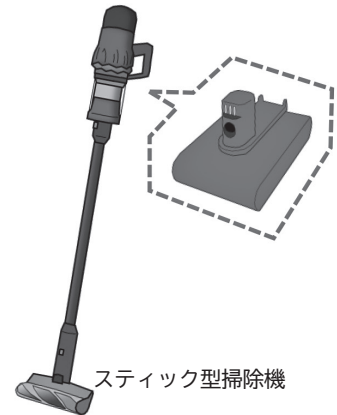

スティック型掃除機

電池類が取り外せないものは、そのままお持ちください。

問 住民課 環境衛生係 ☎22-7510

※上記品目は一例です。