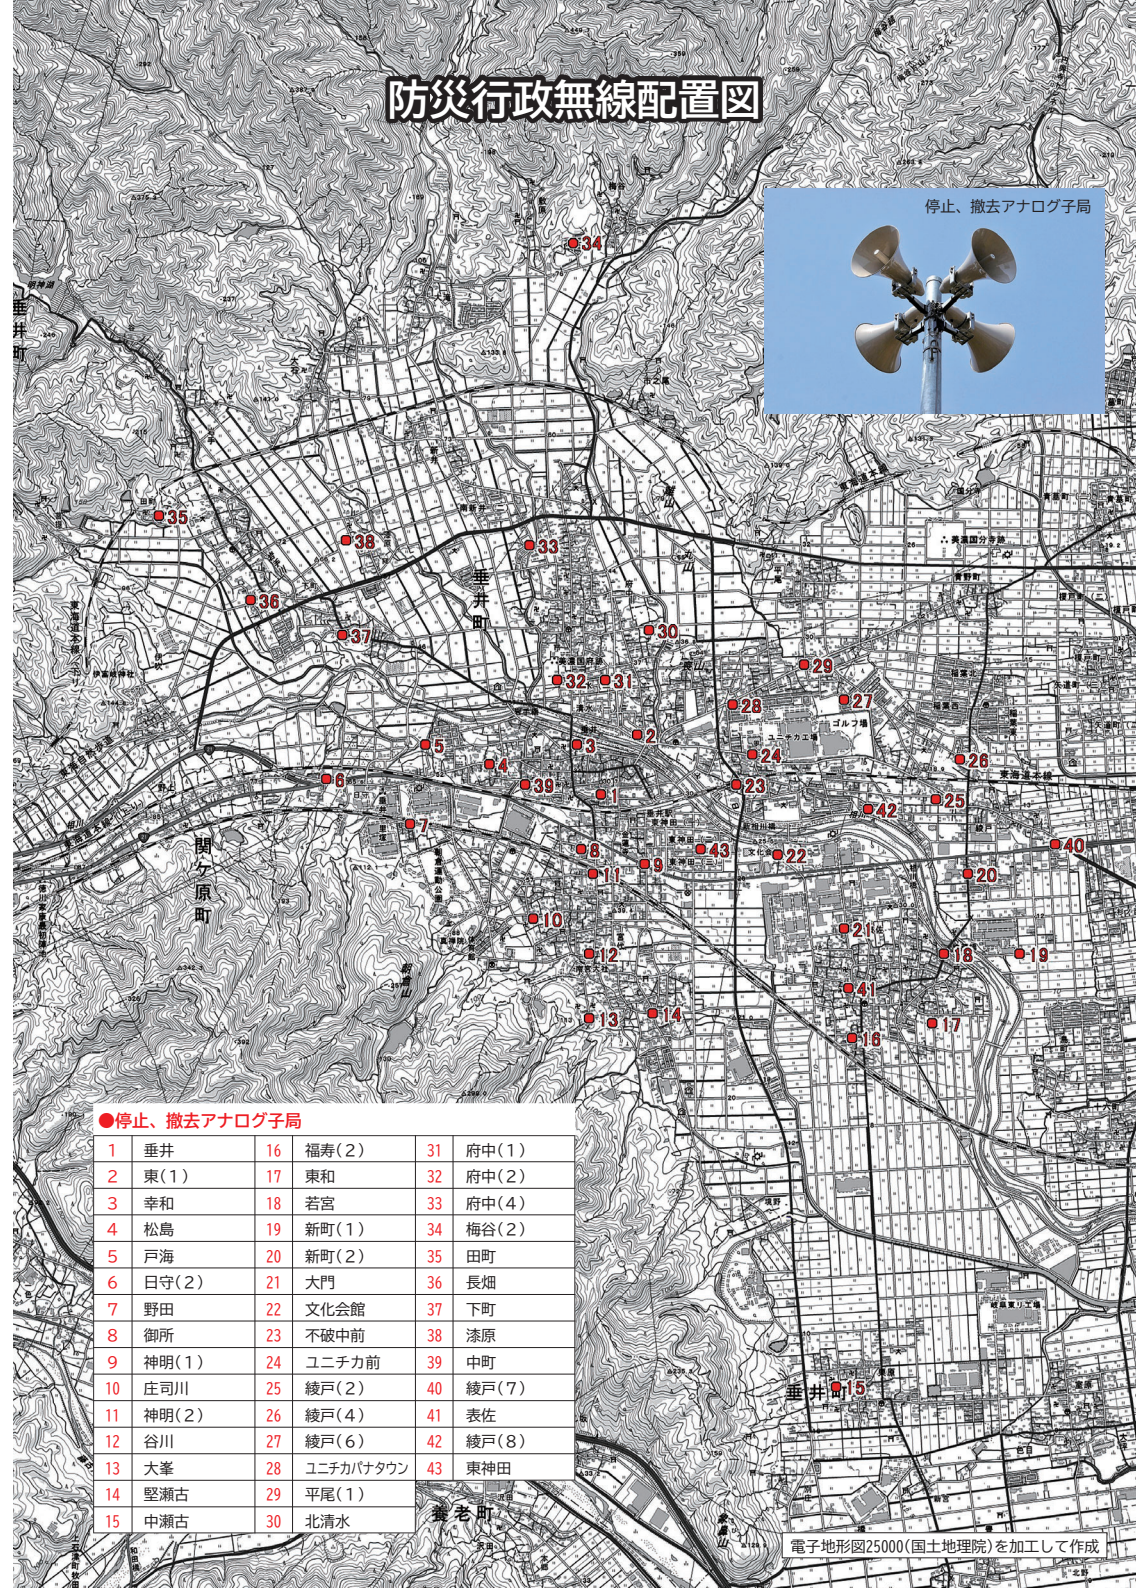

防災情報伝達の多様性

災害時の有効な情報伝達手段は、情報の受け手の状況や災害の種類(地震、洪水、土砂災害など)によって変わってきます。防災行政無線だけでは、どれだけ整備しても限界があるため、町では複数の伝達手段を用意し、それぞれを組み合わせることで情報を入手できるように整備を進めています。そのほか、テレビやラジオ、必要に応じ広報車を走らせ、みなさんに情報をお伝えします。災害時には、自分に合った方法で情報を入手し、早めの避難行動につなげましょう。

※上記の情報伝達手段からの配信情報については、重複するものがありますのですべてを登録する必要はありません。
自分の環境に合う手段を選択しましょう。

問 企画調整課 生活安全係 ☎22-1152

防災行政無線配置図

●停止、撤去アナログ子局

1 垂井	16 福寿(2)	31 府中(1)
2 東(1)	17 東和	32 府中(2)
3 幸和	18 若宮	33 府中(4)
4 松島	19 新町(1)	34 梅谷(2)
5 戸海	20 新町(2)	35 田町
6 日守(2)	21 大門	36 長畑
7 野田	22 文化会館	37 下町
8 御所	23 不破中前	38 漆原
9 神明(1)	24 ユニチカ前	39 中町
10 庄司川	25 綾戸(2)	40 綾戸(7)
11 神明(2)	26 綾戸(4)	41 表佐
12 谷川	27 綾戸(6)	42 綾戸(8)
13 大峯	28 ユニチカパナタウン	43 東神田
14 堅瀬古	29 平尾(1)	
15 中瀬古	30 北清水	