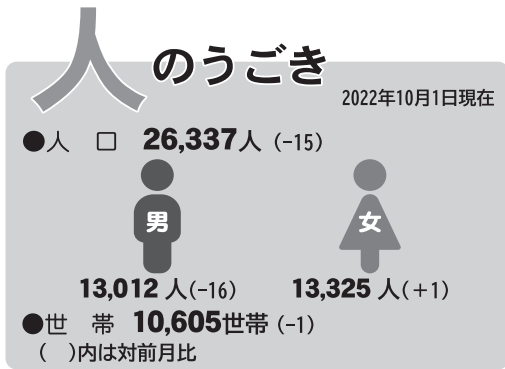

綾戸 廣瀬 保枝 (93)

大石 藤井 正男 (86)

綾戸 吉田 隆彦 (75)

垂井 佐久間 東吾 (96)

垂井 佐藤 石夫 (84)

垂井 西村 八重子 (88)

垂井 津野 博 (81)

宮代 西野 かな江 (85)