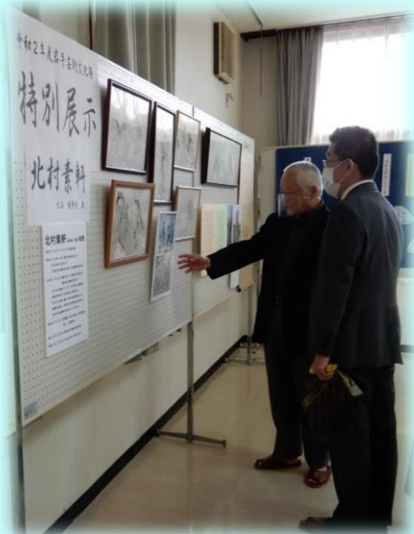

11月1日から3日まで3日間の展示を行ったところ、延べ600名を超える皆さんに来館いただき、作品を鑑賞いただきました。

## 実習室が展示場に変身

## コロナ対策生活支援の抽選で町ゴミ袋 30枚が当たったよ

コロナ予防の検温

自分の作品を手直しかな？

家族の作品は

特別展示は北村素軒

50年前の岩手地区の映像を楽しみました

懐かしい・新垂井駅舎