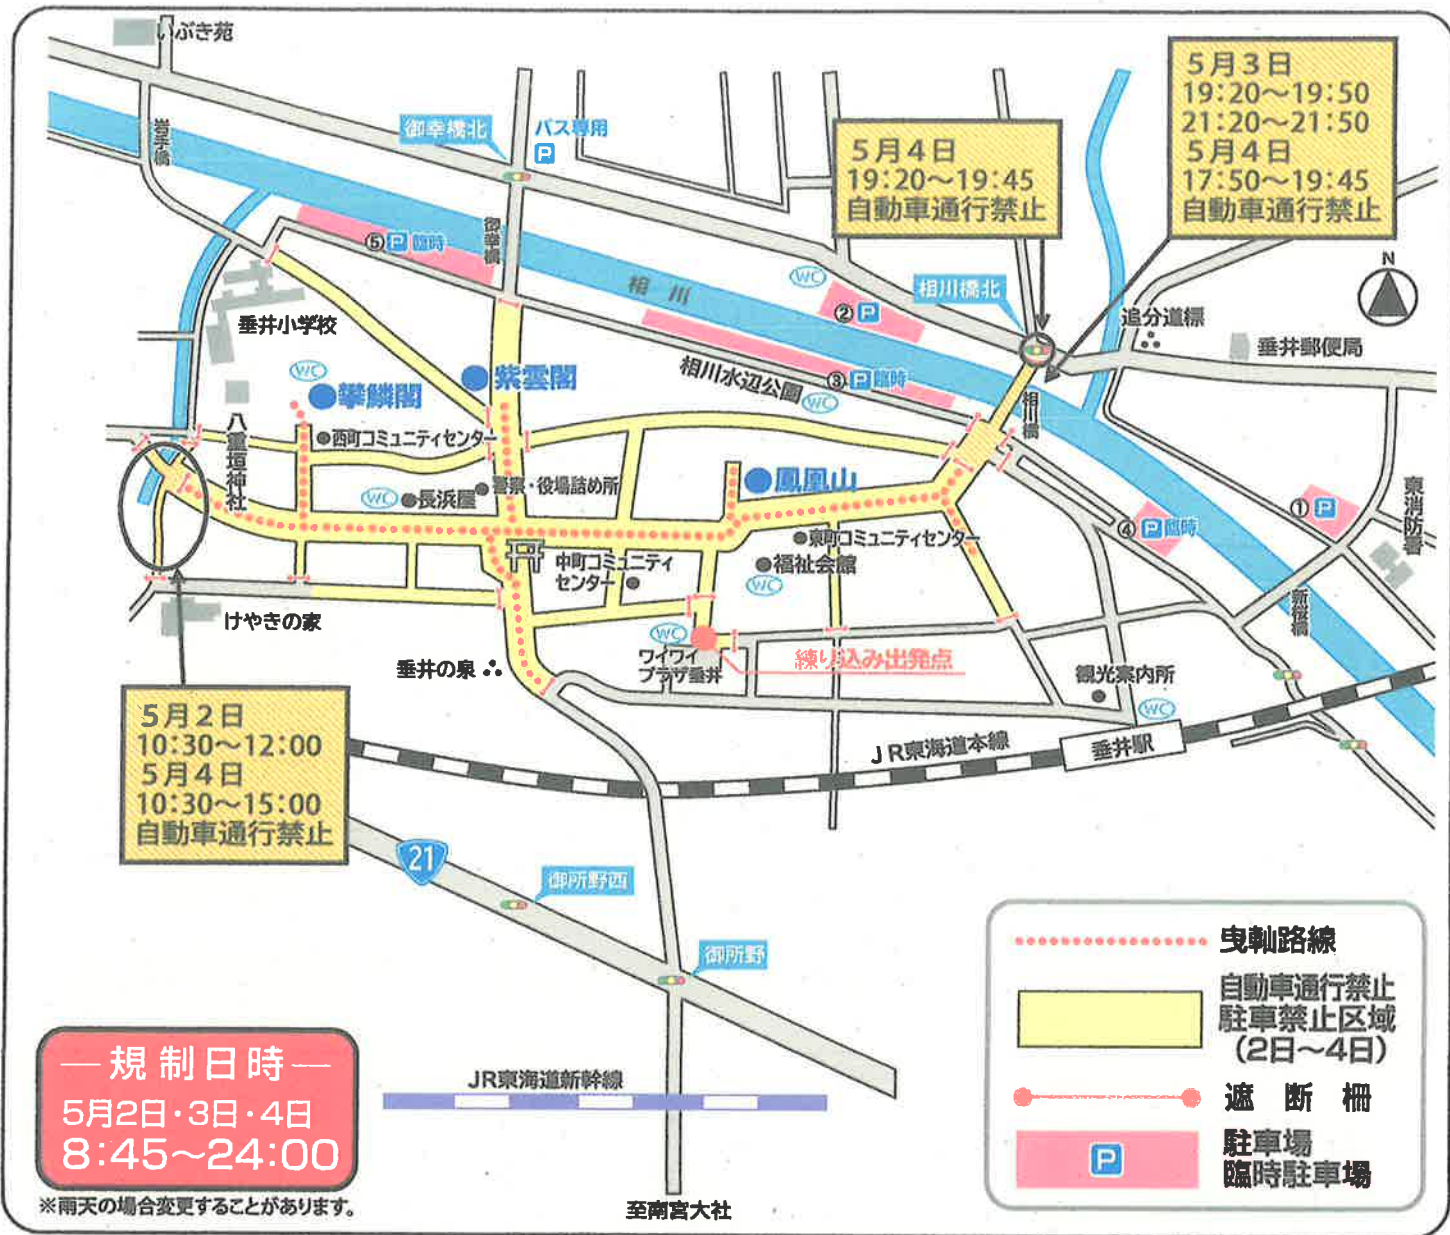

# 垂井曳軸まつり交通規制図 回覧

5月2日～5月4日の祭期間中、下記のとおり交通規制をします。皆様のご理解とご協力をお願いいたします。

## 駐車場のご案内

### ①垂井駅 北駐車場

1台につき、利用時間が3時間以内の場合1時間につき……100円

1台につき、利用時間が3時間を超える場合1日1回につき……300円

### ⑤相川右岸 (御幸橋西)

臨時駐車場……無 料

垂井町・垂井町観光協会・垂井曳軸保存会

5月5日は、南宮大社例大祭

南宮大社～府中・御旅神社間等を神輿等が通過いたします。皆様のご理解とご協力をお願いいたします。