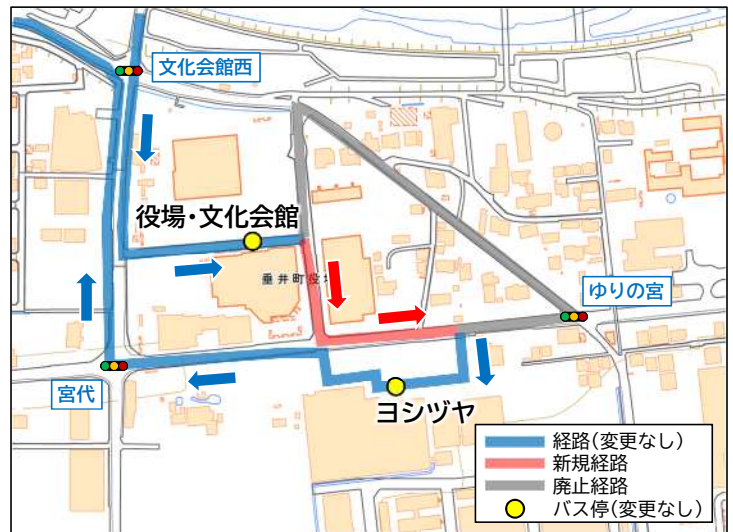

(7) ヨシツヤ付近のルート変更

- ・現在、栗原・表佐・東線の役場・文化会館→ヨシツヤ間は、「ゆりの宮」交差点まで大きく迂回するルートとなっていますが、時間短縮のためルートに変更します。

協議内容【ルート】

- ・従来の「ゆりの宮」交差点まで大きく迂回するルートを見直し、役場南東角から国道21号に左折し、国道21号から右折でヨシツヤに入るルートに変更します。

現行

変更案