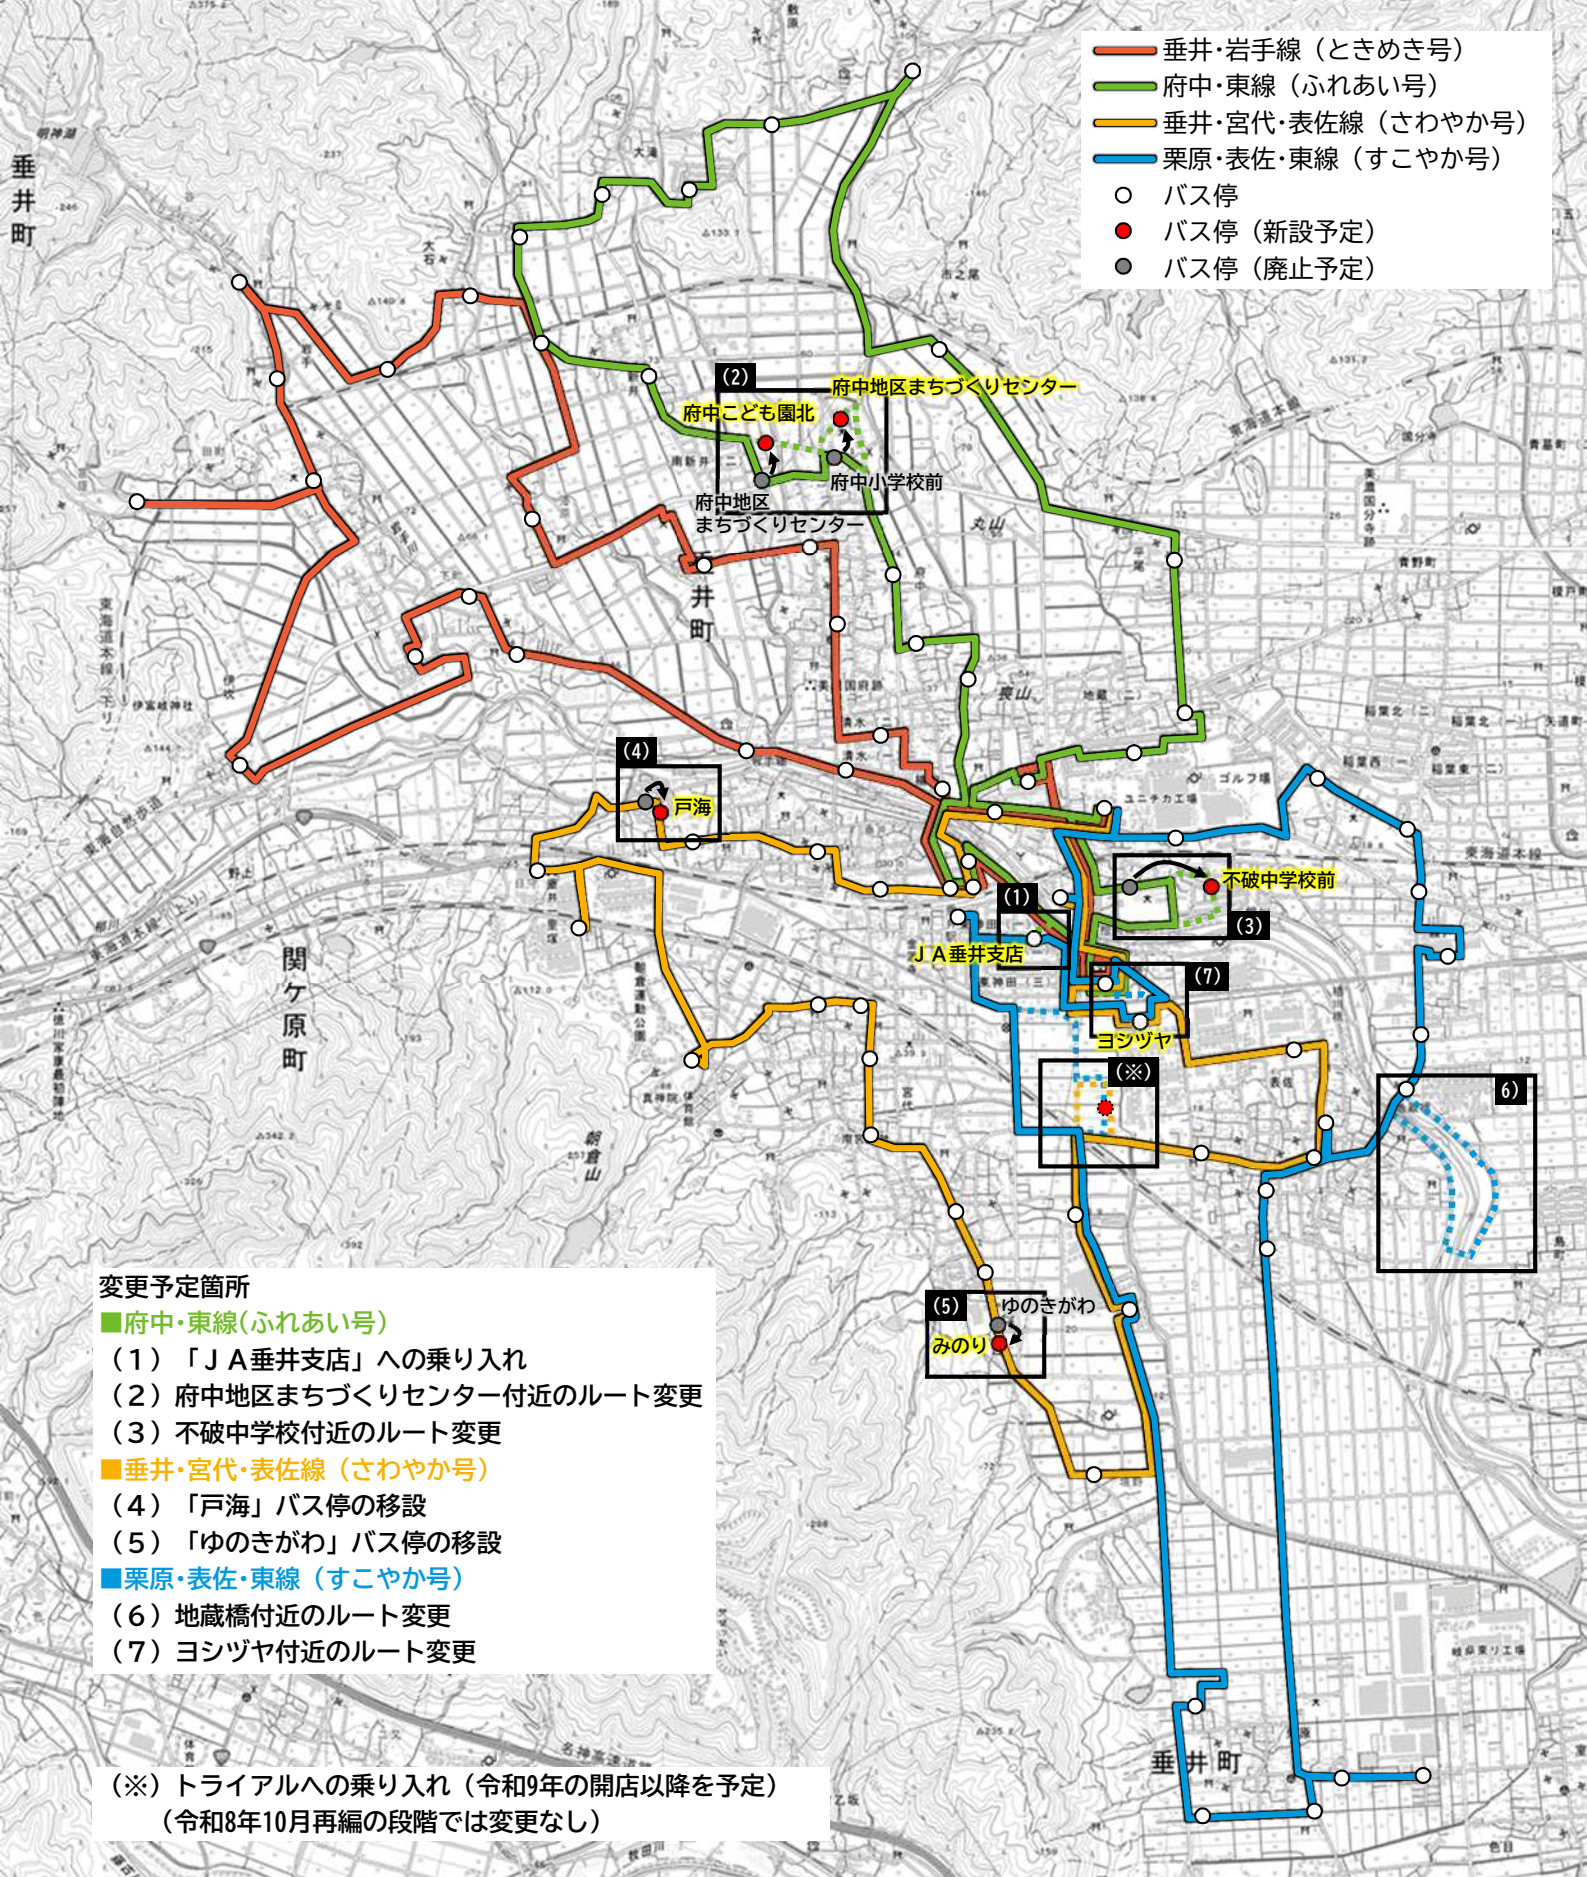

#### ■垂井・宮代・表佐線(さわやか号)

- (4) 「戸海」バス停の移設
- (5) 「ゆのきがわ」バス停の移設

#### ■栗原・表佐・東線(すこやか号)

- (6) 地蔵橋付近のルート変更
- (7) ヨシツヤ付近のルート変更

実施予定日：令和8年10月1日

## 全体位置図

- 垂井・岩手線 (ときめき号)
- 府中・東線 (ふれあい号)
- 垂井・宮代・表佐線 (さわやか号)
- 栗原・表佐・東線 (すこやか号)
- バス停
- バス停 (新設予定)
- バス停 (廃止予定)

- 変更予定箇所**
- 府中・東線 (ふれあい号)
    - (1) 「JA垂井支店」への乗り入れ
    - (2) 府中地区まちづくりセンター付近のルート変更
    - (3) 不破中学校付近のルート変更
  - 垂井・宮代・表佐線 (さわやか号)
    - (4) 「戸海」バス停の移設
    - (5) 「ゆのきがわ」バス停の移設
  - 栗原・表佐・東線 (すこやか号)
    - (6) 地藏橋付近のルート変更
    - (7) ヨシヅヤ付近のルート変更

### (1) 「JA垂井支店」への乗り入れ

- ・現在、「JA垂井支店」には、栗原・表佐・東線の1路線のみが停車していますが、利便性向上を図るため、府中・東線も停車するようにします。