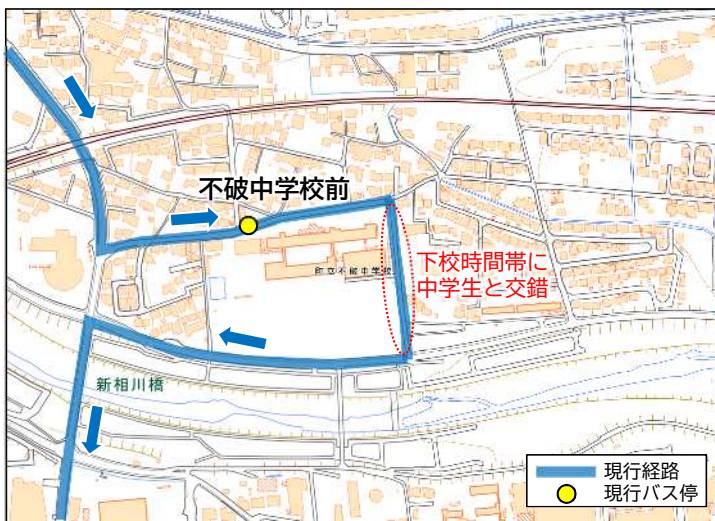

(3) 不破中学校付近のルート変更

- ・ 不破中学校付近での安全性向上を図るためルートを変更するとともに、「不破中学校前」バス停を住宅の多いエリアに移設します。

協議内容①【ルート】

- ・ 不破中学校の下校時間帯の安全性向上を図るため、下校時間帯に中学生で混雑する不破中学校東側の道路を避け、さらに東側の道路を南下するルートに変更します。

協議内容②【バス停】

- ・ 現行の「不破中学校前」バス停は利用者が非常に少ないため、住宅が多く利用の見込める新ルート上に移設します。

現行