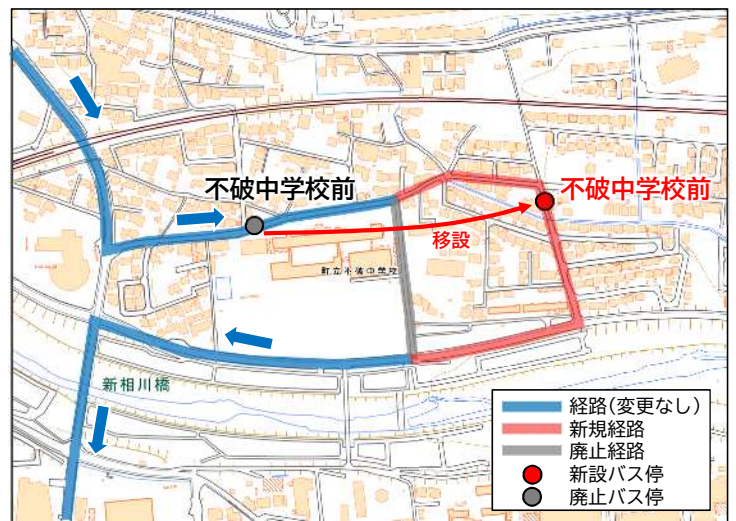

(3) 不破中学校付近のルート変更

- ・ 不破中学校付近での安全性向上を図るためルートを変更するとともに、「不破中学校前」バス停を住宅の多いエリアに移設します。

協議内容①【ルート】

- ・ 不破中学校の下校時間帯の安全性向上を図るため、下校時間帯に中学生で混雑する不破中学校東側の道路を避け、さらに東側の道路を南下するルートに変更します。

協議内容②【バス停】

- ・ 現行の「不破中学校前」バス停は利用者が非常に少ないため、住宅が多く利用の見込める新ルート上に移設します。

現行

変更案

新「不破中学校前」バス停設置予定地