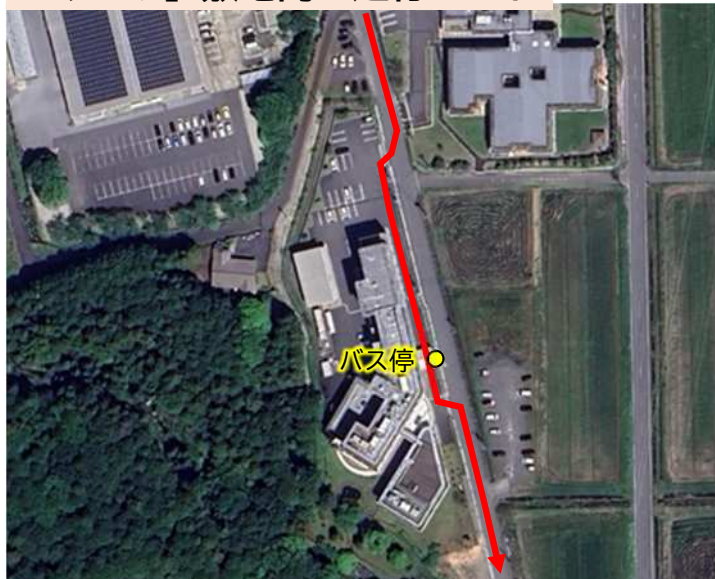

「みのり」敷地内の通行ルート