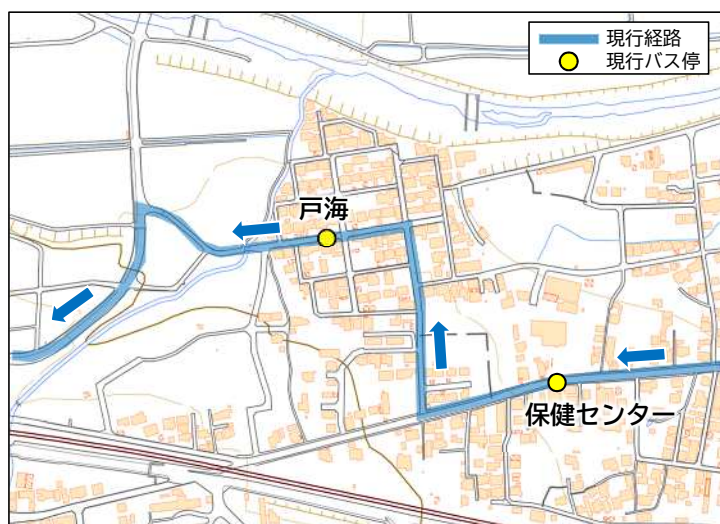

垂井・宮代・表佐線(さやわか号)

(4) 「戸海」バス停の移設

・地元からの「戸海」バス停の移設の要望があったため、バス停を移設します。

協議内容【バス停】

・「戸海」バス停を約100m南東に移設します。

※移設に伴うルートの変更はありません。

現行