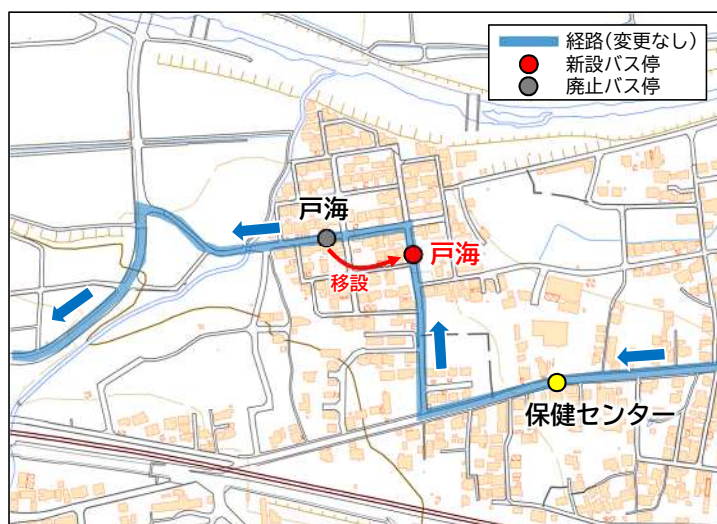

垂井・宮代・表佐線(さやわか号)

(4) 「戸海」バス停の移設

・地元からの「戸海」バス停の移設の要望があったため、バス停を移設します。

協議内容【バス停】

・「戸海」バス停を約100m南東に移設します。

※移設に伴うルートの変更はありません。

現行

変更案

新「戸海」バス停設置予定地