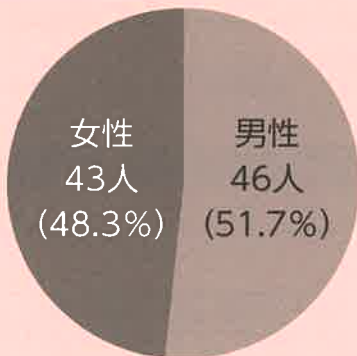

※警察が認知した事業を基に作成しています。

種別	認知件数 (前年比)	被害額(約) (前年比)	検挙件数 (前年比)	検挙人員 (前年比)
特殊詐欺	89 (+29)	4億2,670万円 (+3億3,360万円)	14 (0)	5 (-1)
オレオレ詐欺	38 (+22)	3億6,470万円 (+3億0,675万円)	6 (0)	3 (0)
預貯金詐欺	2 (-3)	481万円 (-813万円)	5 (+2)	0 (-1)
架空料金請求詐欺	38 (+7)	4,187万円 (+2,457万円)	1 (0)	1 (0)
還付金詐欺	5 (0)	598万円 (+286万円)	1 (+1)	0 (0)
融資保証金詐欺	1 (+1)	88万円 (+88万円)	0 (0)	0 (0)
金融商品詐欺	0 (-1)	0 (-9万円)	0 (0)	0 (0)
ギャンブル詐欺	0 (0)	0 (0万円)	0 (0)	0 (0)
交際あっせん詐欺	1 (+1)	263万円 (+263万円)	0 (0)	0 (0)
その他の特殊詐欺	1 (+1)	67万円 (+67万円)	0 (0)	0 (0)
キャッシュカード詐欺盗	3 (+1)	516万円 (+348万円)	1 (-3)	1 (0)

●被害者の性別

●手口別

県内では多数の特殊詐欺被害が発生しています。

被害者の家族構成は、一人暮らしが50%、高齢者世帯が30%を占めています。被害に遭われた方の約70%が手口を知らなかったそうです。また、手口を知っていたにもかかわらず、被害に遭った理由に「自分が被害に遭うと思っていた」が約50%を占めています。

少しでも不審に感じたら、家族、警察に相談を!!

毎月20日は地域安全の日

啓発活動

年金支給日に合わせて不破地区のスーパーにて啓発活動を行っております。
来店の方にお声を掛けさせていただきます。よろしくお願いいたします。