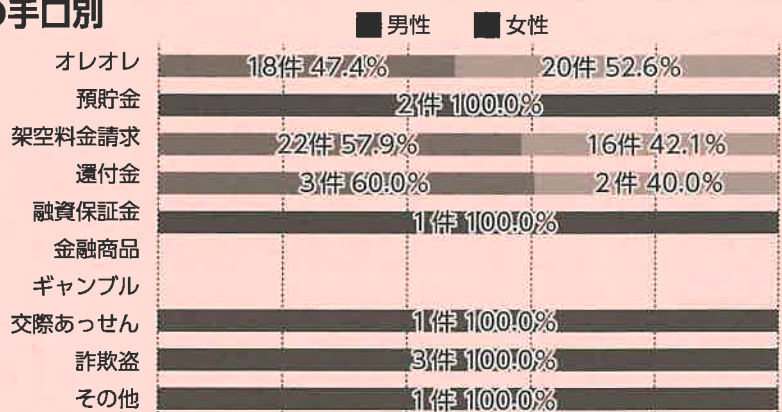

みんなで作ろう 安心の街

地域安全ニュース

No.188

発行/令和7年6月

不破地区防犯協会
TEL・FAX 23-4894
垂井警察署
TEL 22-0110

ホームページ

特殊詐欺の発生状況

令和7年3月末

※警察が認知した事業を基に作成しています。

種別	認知件数 (前年比)	被害額(約) (前年比)	検挙件数 (前年比)	検挙人員 (前年比)
特殊詐欺	89 (+29)	4億2,670万円 (+3億3,360万円)	14 (0)	5 (-1)
オレオレ詐欺	38 (+22)	3億6,470万円 (+3億0,675万円)	6 (0)	3 (0)
預貯金詐欺	2 (-3)	481万円 (-813万円)	5 (+2)	0 (-1)
架空料金請求詐欺	38 (+7)	4,187万円 (+2,457万円)	1 (0)	1 (0)
還付金詐欺	5 (0)	598万円 (+286万円)	1 (+1)	0 (0)
融資保証金詐欺	1 (+1)	88万円 (+88万円)	0 (0)	0 (0)
金融商品詐欺	0 (-1)	0 (-9万円)	0 (0)	0 (0)
ギャンブル詐欺	0 (0)	0 (0万円)	0 (0)	0 (0)
交際あっせん詐欺	1 (+1)	263万円 (+263万円)	0 (0)	0 (0)
その他の特殊詐欺	1 (+1)	67万円 (+67万円)	0 (0)	0 (0)
キャッシュカード詐欺盗	3 (+1)	516万円 (+348万円)	1 (-3)	1 (0)

●被害者の性別

●手口別

県内では多数の特殊詐欺被害が発生しています。

被害者の家族構成は、一人暮らしが50%、高齢者世帯が30%を占めています。被害に遭われた方の約70%が手口を知らなかったそうです。また、手口を知っていたにもかかわらず、被害に遭った理由に「自分が被害に遭うと思っていた」が約50%を占めています。

少しでも不審に感じたら、家族、警察に相談を!!

毎月20日は地域安全の日

啓発活動

年金支給日に合わせて不破地区のスーパーにて啓発活動を行っております。
来店の方にお声を掛けさせていただきます。よろしくお願いいたします。