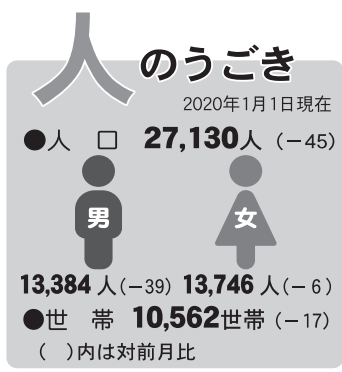

府中 栗田 いく江 (91)	宮代 西川 みさを (88)	垂井 竹村 榮子 (98)	宮代 清水 宣浩 (58)	表佐 中川 豊 (89)	表佐 近藤 嗣子 (85)	表佐 高木 勝 (85)	梅谷 中村 公枝 (83)	府中 辻川 勝 (77)	垂井 中洞 幸三 (68)	垂井 福井 一巳 (90)	府中 高木 徳 (88)	表佐 藤墳 繁二 (89)	府中 小竹 勇 (92)	垂井 新屋敷 豊 (90)	表佐 岩瀬 ミス (100)	垂井 矢木野 弓子 (97)	宮代 柳瀬 ふみ子 (97)

垂井文化祭俳句大会

遠き日の悴む手にも母の息
新しき茶器封切りて春立てり
残照の間なきに煌と冬の月
うぶすなの椽の大木柘木星
点滴のしずくもどかし春の風邪
柘の花東門に邪鬼払ふ
侘助の古刹の庭に紅こぼす
西の見附木の葉時雨の只中に
小春日やわらべの一步二歩三歩
冬銀河億万年の果ての夢
雪折れの枝の蕾のまだ眠る
露の臺摘めば香りが手に移る
窯口の残り火赤し鞠祭
雪吊ややと張り終へ胸を張る
禅寺の魚板やさしき春兆す
日溜りに楮の花や和紙の里
食卓に塗箸二膳暮早し
通り過ぎ又戻り見る返り花
待ちわびし妻の遺愛の梅ひらく
紅白の遅速の梅の妙味なる

岩田 妙子	川瀬 慶泉	宮代 一草	小須田 知代	中川 千代	清水 るり	熊崎 久仁子	服部 紀代子	中村 初代	渡辺 千稲	三和 光子	大羽 志津子	服部 克己	田中 泉庵	川瀬 文江	富田 美佐子	衣斐 麻沙子	広岡 ともゑ	上田 孝志	藤墳 芳泉

「垂井町は、俳句のユネスコ無形文化遺産登録を目指しています」