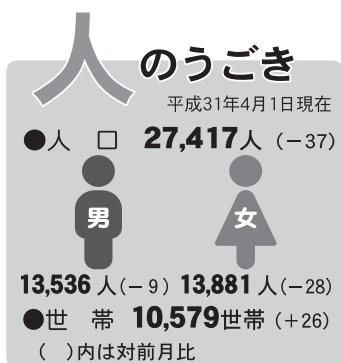

お誕生
おめでとうございます

住所 お子さん 親さん

垂井 宇都宮 悠斗 (はると)
貴史 友理香
平尾 安田 幸生 (こうせい)
忠孝 亜弓
表佐 渡辺 紗也 (さや)
総一郎 友希
綾戸 青木 虹希 (にこ)
充奈 留奈
垂井 若山 滉 (こう)
了知子
綾戸 中村 凪 (なぎ)
優佳人 嘉佳

ご結婚
おめでとうございます

氏名 住所

富田 健太 垂井
林 彰子 東神田
西村 匡弘 東神田
清水 悠加 千葉県
小牟礼 尚也 楠田
山本 優奈 愛知県
立川 順也 垂井
殿垣 百梨 大垣市
川合 康裕 宮代
林 華江 岐阜市
安福 朋成 養老町
傍嶋 華奈衣 平尾

謹んで
おくりやみ申し上げます

住所 氏名

府中 西村 幸治 (53)
綾戸 柳瀬 ふみゑ (93)
綾戸 白井 ゆき江 (91)
垂井 中川 貞男 (84)
宮代 中川 美千代 (96)
大滝 小島 三次 (79)
栗原 水野 文江 (94)
表佐 富田 正美 (88)