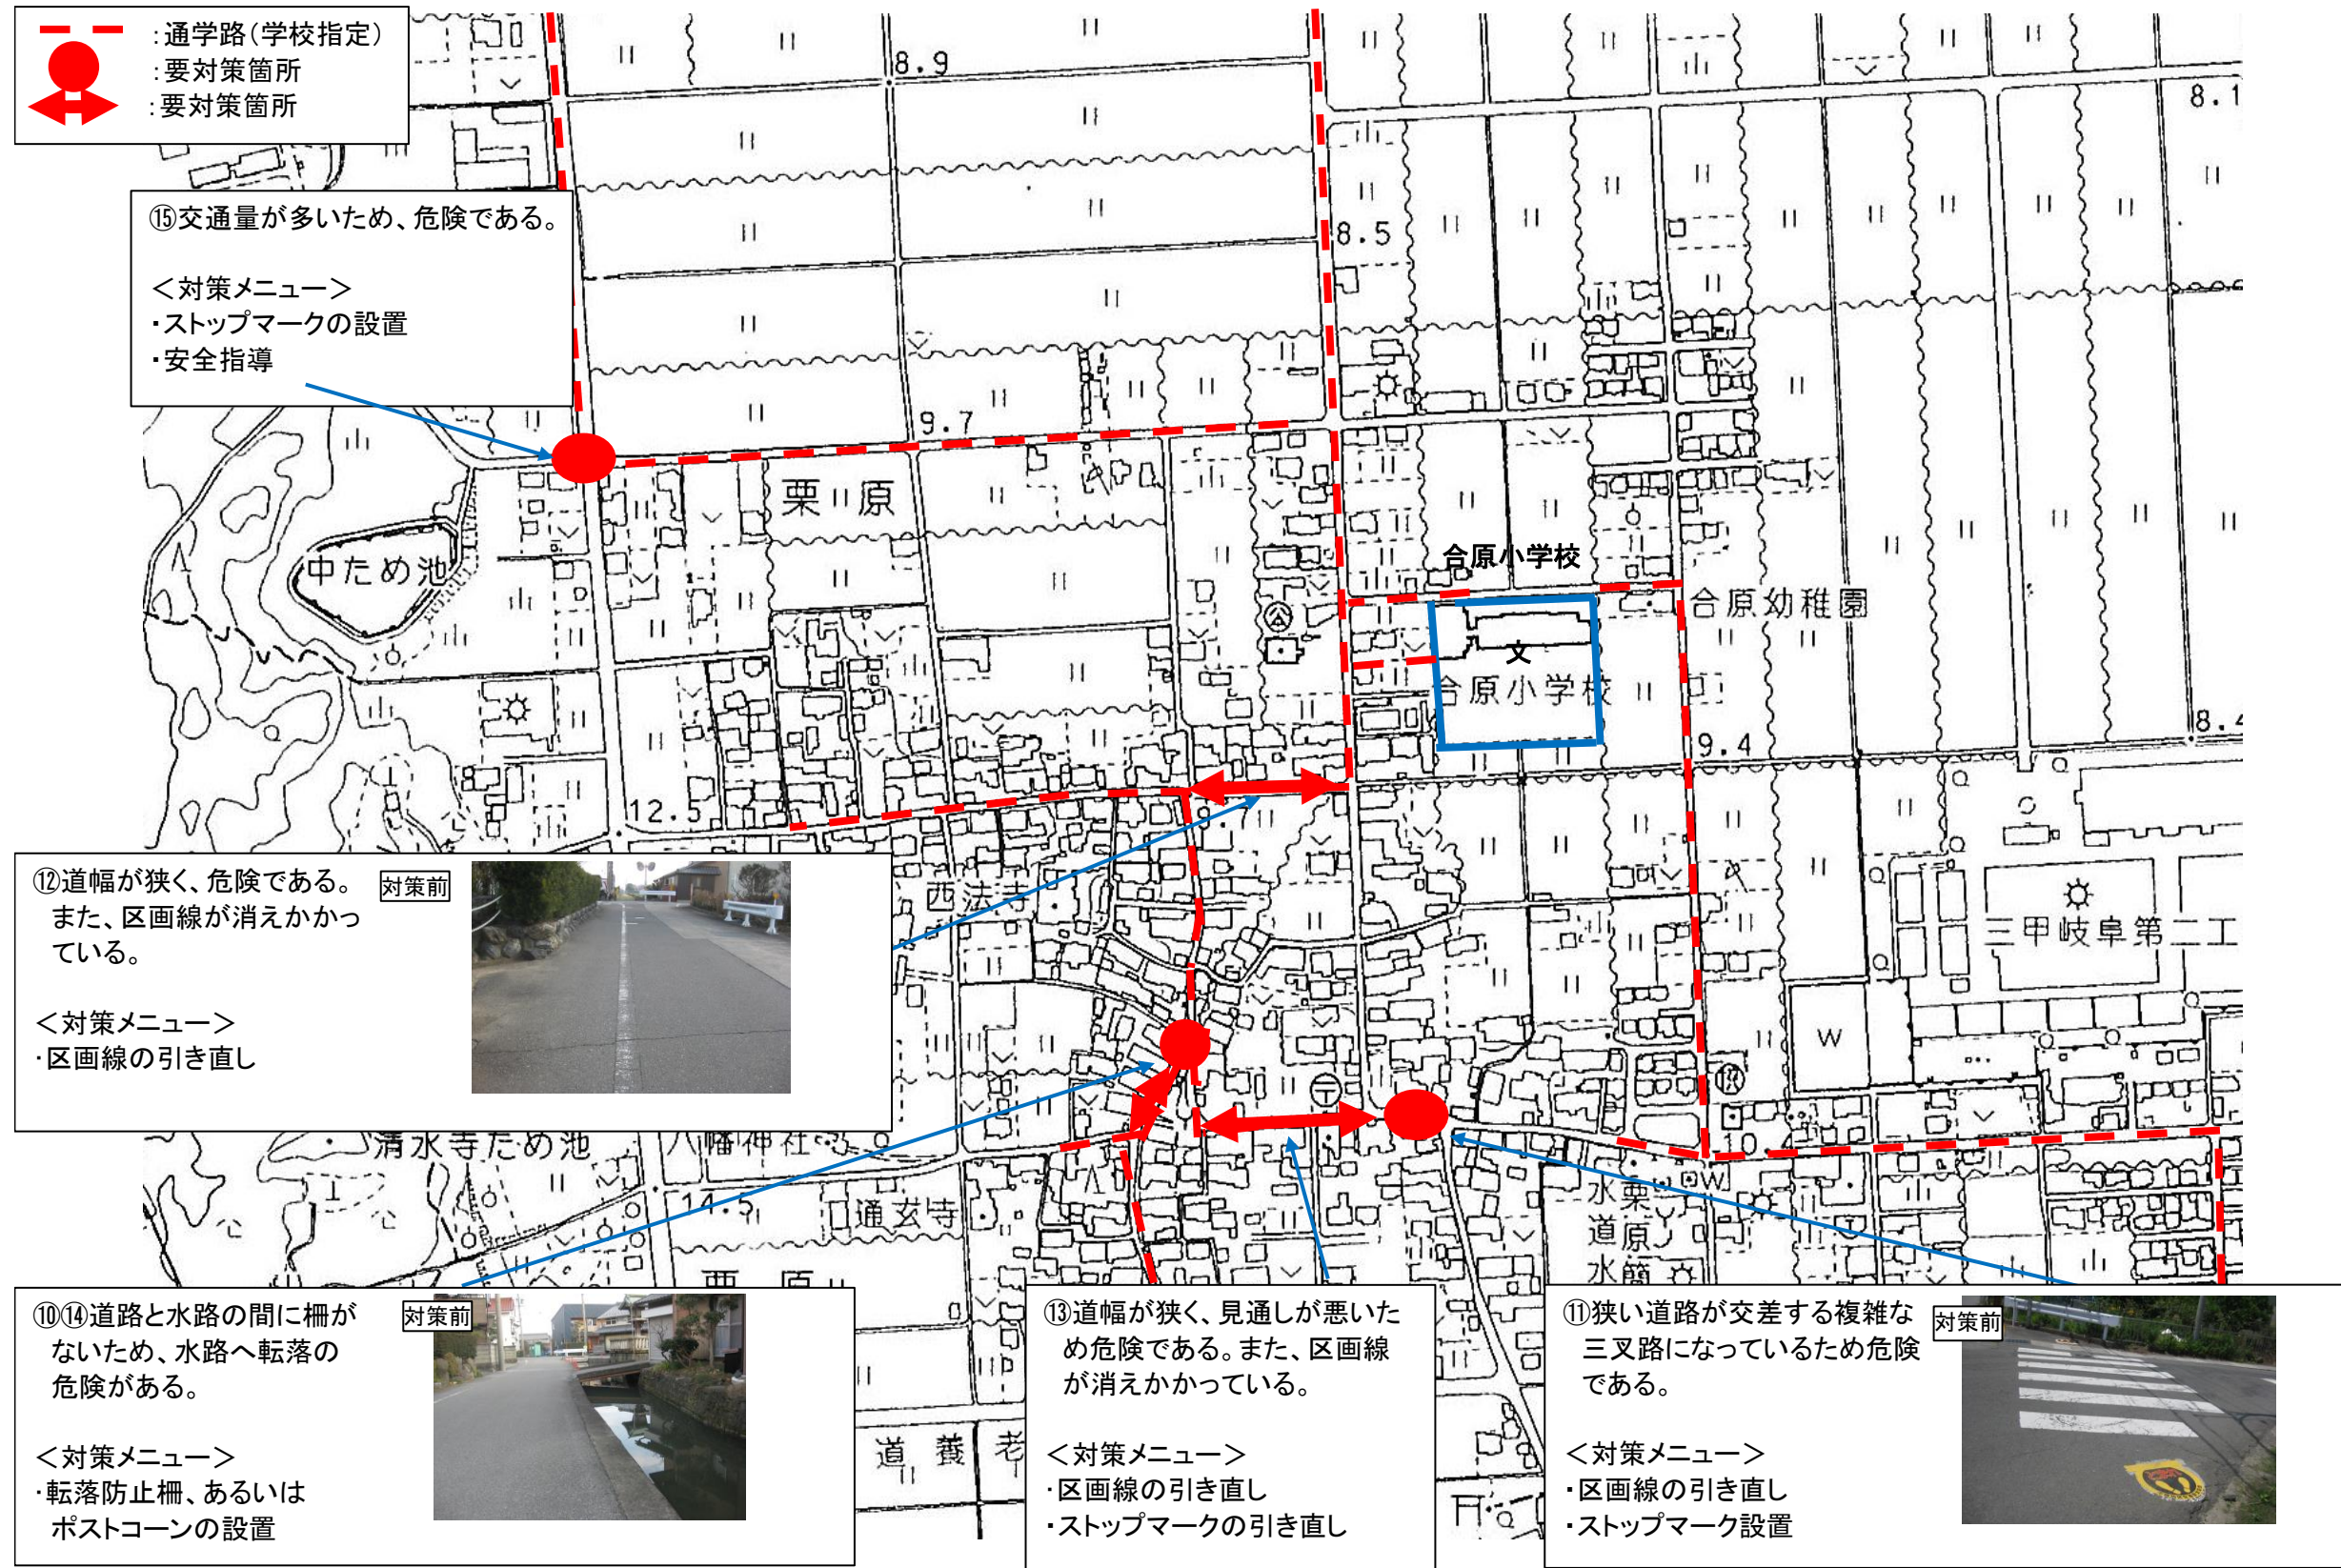

### 垂井町立合原小学校通学路対策箇所

[対策検討メンバー]大垣土木事務所道路維持課、垂井警察署、垂井町建設課、垂井町企画調整課、合原小学校、こども見守り隊、まちづくり協議会、垂井町学校教育課